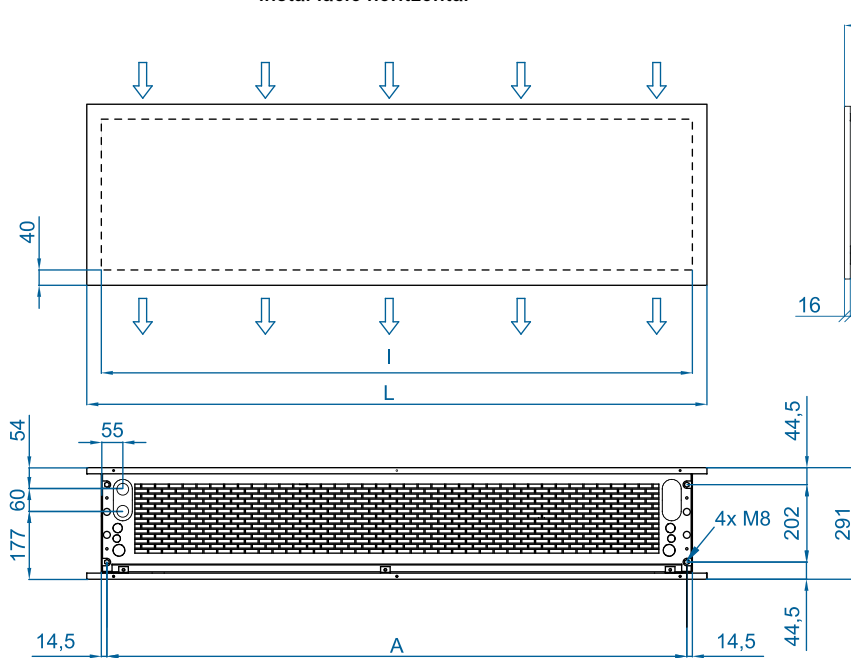

Bateries d'aigua: les connexions P86 i P64 són 2x3/4" femella (mascle si connexions laterals), les P54 2x1" són mascle. P86 2 files. P64 3 files. P54 4 files.

Programa de selecció

Dimensions

Instal·lació horitzontal