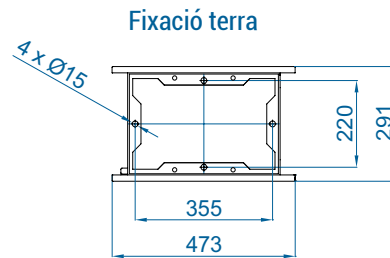

Bateries d'aigua: les connexions P86 i P64 són 2x3/4" femella (mascle si connexions laterals), les P54 2x1" són mascle. P86 2 files. P64 3 files. P54 4 files.

Programa de selecció

Dimensions

Instal·lació horitzontal

	L	I	A
ZEN 1000	1220	1140	1115
ZEN 1500	1620	1544	1515
ZEN 2000	2120	2044	2015
ZEN 2500	2620	2544	2515

Sota comanda, mides personalitzables

Instal·lació vertical

Espai per connexions

Plànols CAD, arxius BIM, manuals
d'instal·lació i altra documentació