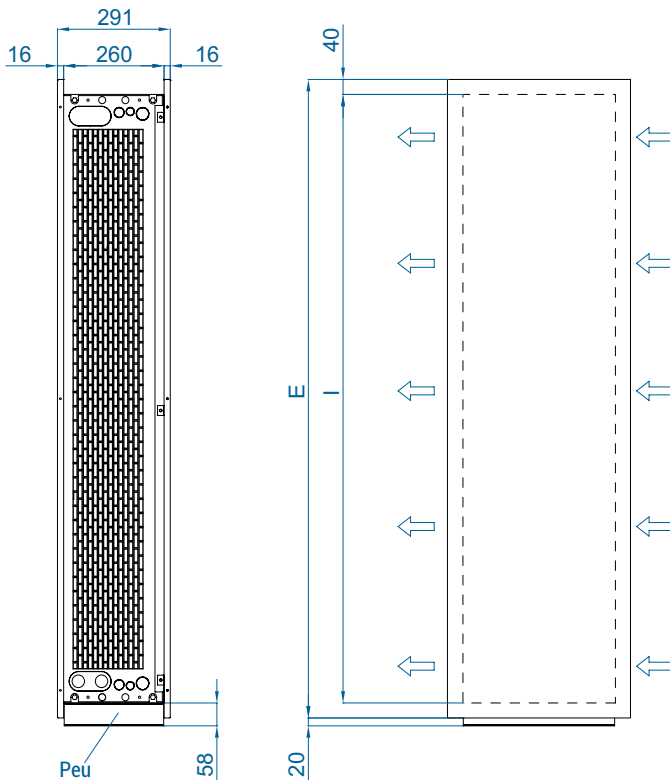

Bateries d'aigua: les connexions P86 i P64 són 2x3/4" femella (mascle si connexions laterals), les P54 2x1" són mascle. P86 2 files. P64 3 files. P54 4 files.

Programa de selecció

Dimensions

Instal·lació horitzontal

	L	I	A
ZEN 1000	1220	1140	1115
ZEN 1500	1620	1544	1515
ZEN 2000	2120	2044	2015
ZEN 2500	2620	2544	2515

Sota comanda, mides personalitzables

Instal·lació vertical

Espai per connexions

Plànols CAD, arxius BIM, manuals
d'instal·lació i altra documentació