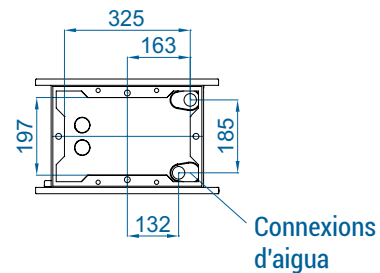

Bateries d'aigua: les connexions P86 i P64 són 2x3/4" femella (mascle si connexions laterals), les P54 2x1" són mascle. P86 2 files. P64 3 files. P54 4 files.

Programa de selecció

Dimensions

Instal·lació horitzontal

	L	I	A
ZEN 1000	1220	1140	1115
ZEN 1500	1620	1544	1515
ZEN 2000	2120	2044	2015
ZEN 2500	2620	2544	2515

Sota comanda, mides personalitzables

Instal·lació vertical

Espai per connexions

Plànols CAD, arxius BIM, manuals
d'instal·lació i altra documentació