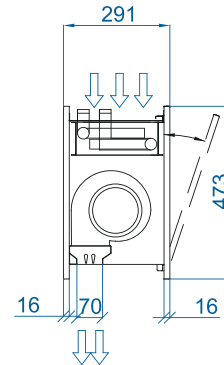

(*) Sota comanda, es poden subministrar bateries elèctriques en altres potències.

💧 CALEFACCIÓ AIGUA

Model	Cabal m³/h	P86 (80/60°C)			P64 (60/40°C)		P54 (50/40°C)		Potència ventilació 230V~50Hz kW	Intensitat ventilació 230V~50Hz A	Nivell sonor (5 m) dB(A)	Pes kg
		Potència calorífica kW	Pèrdua pressió aigua Pa	Capacitat calorífica kW	Pèrdua pressió aigua Pa	Potència calorífica kW	Pèrdua pressió aigua Pa					
ZEN M 1000 P	1860	9,84	1000	9,22	4990	-	-	0,318	1,41	55	37	
ZEN M 1500 P	2480	14,23	760	13,65	6430	-	-	0,424	1,88	56	53	
ZEN M 2000 P	3720	22,17	2190	19,70	5470	-	-	0,636	2,82	57	71	
ZEN M 2500 P	4340	27,69	4000	23,48	4060	-	-	0,742	3,29	58	86	
ZEN G 1000 P	2250	11,04	1230	10,42	6190	10,56	1790	0,642	2,85	57	40	
ZEN G 1500 P	3000	16,02	940	15,47	8020	16,37	5670	0,856	3,80	58	57	
ZEN G 2000 P	4500	24,92	2700	22,29	6810	23,15	3030	1,284	5,70	59	78	
ZEN G 2500 P	5250	31,16	4930	26,61	5060	28,76	5450	1,498	6,65	60	95	
ZEN ECG 1000 P	2550	11,89	1400	11,27	7110	11,50	2090	0,213	1,86	61	40	
ZEN ECG 1500 P	3400	17,29	1070	16,77	9240	17,86	6620	0,284	2,48	62	57	
ZEN ECG 2000 P	5100	26,86	3080	24,14	7850	25,24	3530	0,426	3,72	63	78	
ZEN ECG 2500 P	5950	33,63	5650	28,84	5840	31,38	6360	0,497	4,34	64	95	

Bateries d'aigua: les connexions P86 i P64 són 2x3/4" femella (mascle si connexions laterals), les P54 2x1" són mascle. P86 2 files. P64 3 files. P54 4 files.

Programa de selecció

Dimensions

Instal·lació horitzontal