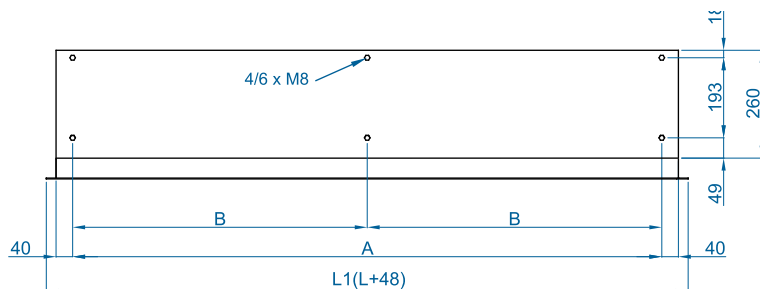

### ✿ SENSE CALEFACCIÓ

Model	Cabal m <sup>3</sup> /h	Potència ventilació 230V~50Hz kW	Intensitat ventilació 230V~50Hz A	Nivell sonor (5 m) dB(A)	Pes kg
CR M 1000 A	1800	0,212	0,94	55	33
CR M 1500 A	2700	0,318	1,41	56	50
CR M 2000 A	3600	0,424	1,88	57	61
CR M 2500 A	4500	0,530	2,35	58	68
CR ECM 1000 A	1840	0,142	1,24	56	33
CR ECM 1500 A	2760	0,213	1,86	57	50
CR ECM 2000 A	3680	0,284	2,48	58	61
CR ECM 2500 A	4600	0,355	3,10	59	68
CR G 1000 A	2400	0,642	2,85	57	37
CR G 1500 A	3200	0,856	3,80	58	55
CR G 2000 A	4800	1,284	5,70	59	71
CR G 2500 A	5600	1,498	6,65	60	78
CR ECG 1000 A	2700	0,213	1,86	61	37
CR ECG 1500 A	3600	0,284	2,48	62	56
CR ECG 2000 A	5400	0,426	3,72	63	71
CR ECG 2500 A	6300	0,497	4,34	64	78

## Dimensions

	L	L1	A	B
RC 1000	1000	1048	920	-
RC 1500	1500	1548	1420	710
RC 2000	2000	2048	1920	960
RC 2500	2500	2548	2420	1210

Plànols CAD, arxius BIM, manuals  
d'instal·lació i altra documentació