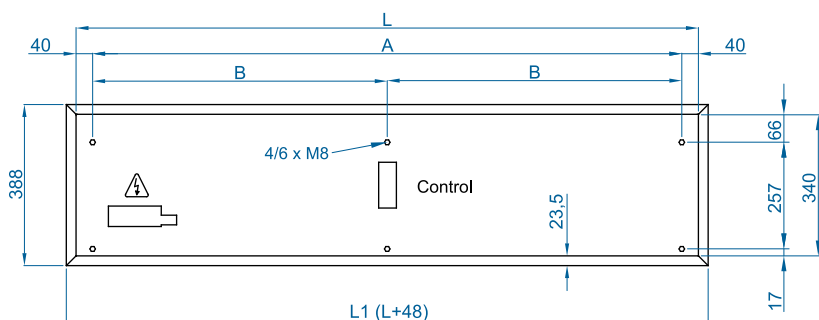

### ✿ SENSE CALEFACCIÓ

Model	Cabal m <sup>3</sup> /h	Potència ventilació 230V~50Hz kW	Intensitat ventilació 230V~50Hz A	Nivell sonor (5 m) dB(A)	Pes kg
CR M 1000 A	1800	0,212	0,94	55	33
CR M 1500 A	2700	0,318	1,41	56	50
CR M 2000 A	3600	0,424	1,88	57	61
CR M 2500 A	4500	0,530	2,35	58	68
CR ECM 1000 A	1840	0,142	1,24	56	33
CR ECM 1500 A	2760	0,213	1,86	57	50
CR ECM 2000 A	3680	0,284	2,48	58	61
CR ECM 2500 A	4600	0,355	3,10	59	68
CR G 1000 A	2400	0,642	2,85	57	37
CR G 1500 A	3200	0,856	3,80	58	55
CR G 2000 A	4800	1,284	5,70	59	71
CR G 2500 A	5600	1,498	6,65	60	78
CR ECG 1000 A	2700	0,213	1,86	61	37
CR ECG 1500 A	3600	0,284	2,48	62	56
CR ECG 2000 A	5400	0,426	3,72	63	71
CR ECG 2500 A	6300	0,497	4,34	64	78

## Dimensions

	L	L1	A	B
RC 1000	1000	1048	920	-
RC 1500	1500	1548	1420	710
RC 2000	2000	2048	1920	960
RC 2500	2500	2548	2420	1210

Plànols CAD, arxius BIM, manuals  
d'instal·lació i altra documentació