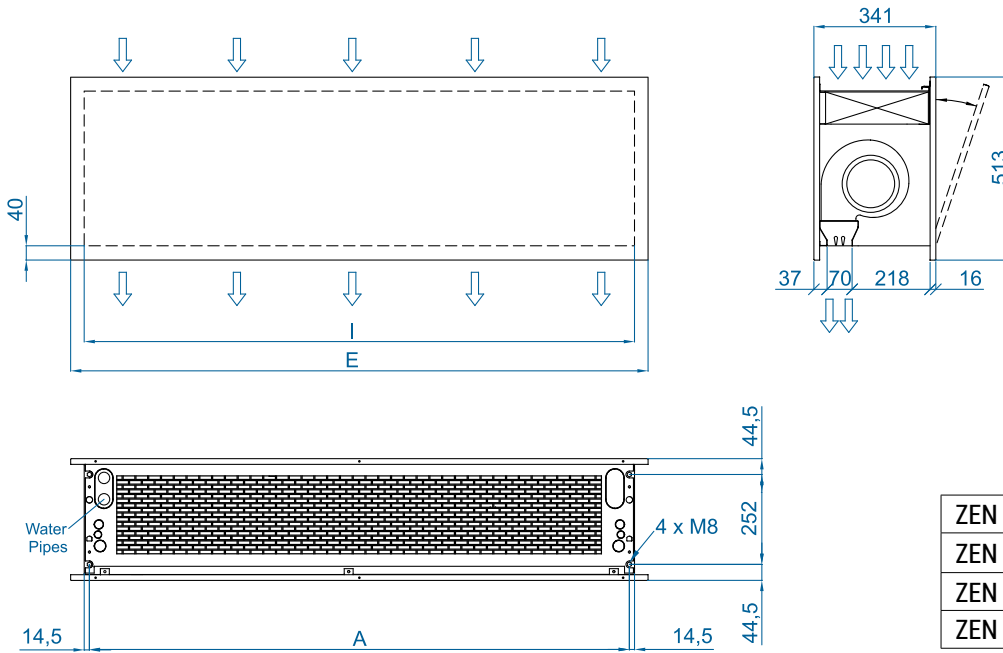

Bateria d'aigua: les connexions P86 i P64 són 2x1"; P54 1000-2000 2x1" i 2500-3000 2x1¼".

Totes les connexions són mascle.

P86 2 files. P64 3 files. P54 4 files.

Programa de selecció

Dimensions

Instal·lació horitzontal

	L	I	A
ZEN BB 1000	1220	1140	1115
ZEN BB 1500	1620	1544	1515
ZEN BB 2000	2120	2044	2015
ZEN BB 2500	2620	2544	2515

Sota comanda, mides personalitzables

Instal·lació vertical

Plànols CAD, arxius BIM, manuals
d'instal·lació i altra documentació