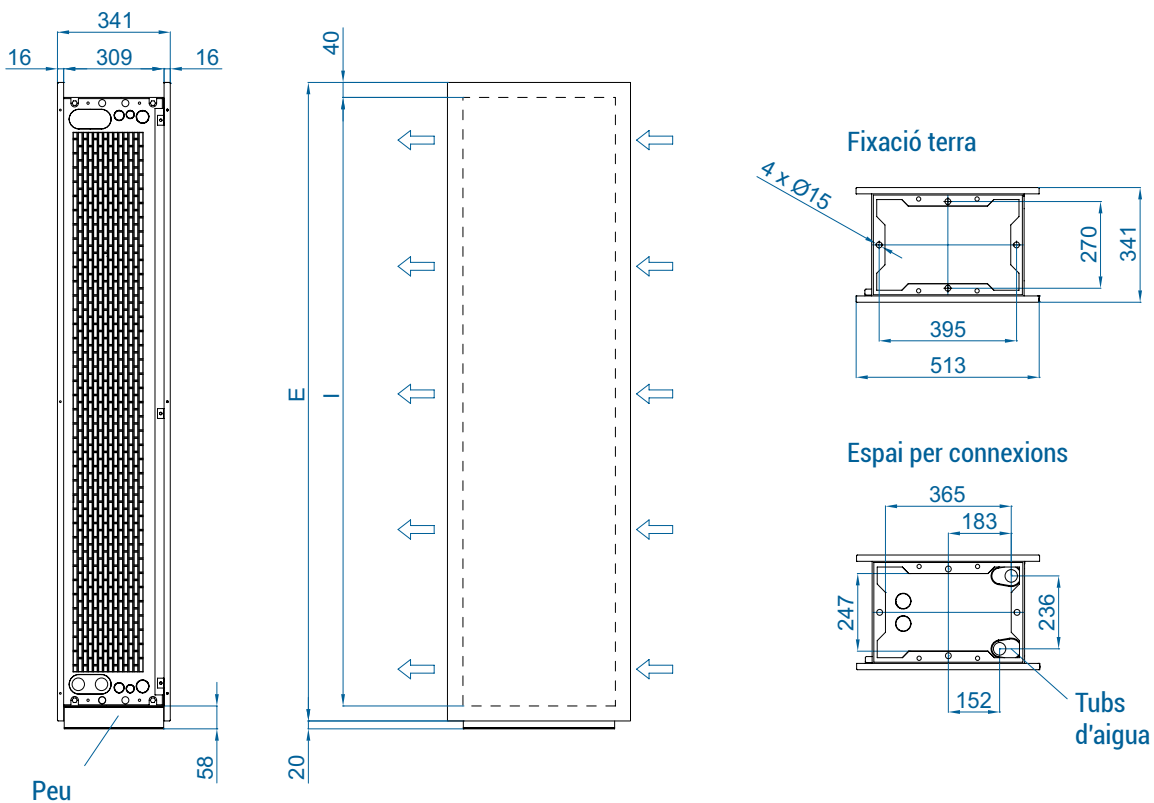

Bateria d'aigua: les connexions P86 i P64 són 2x1"; P54 1000-2000 2x1" i 2500-3000 2x1¼".

Totes les connexions són mascle.

P86 2 files. P64 3 files. P54 4 files.

Programa de selecció

Dimensions

Instal·lació horitzontal

	L	I	A
ZEN BB 1000	1220	1140	1115
ZEN BB 1500	1620	1544	1515
ZEN BB 2000	2120	2044	2015
ZEN BB 2500	2620	2544	2515

Sota comanda, mides personalitzables

Instal·lació vertical

Plànols CAD, arxius BIM, manuals
d'instal·lació i altra documentació