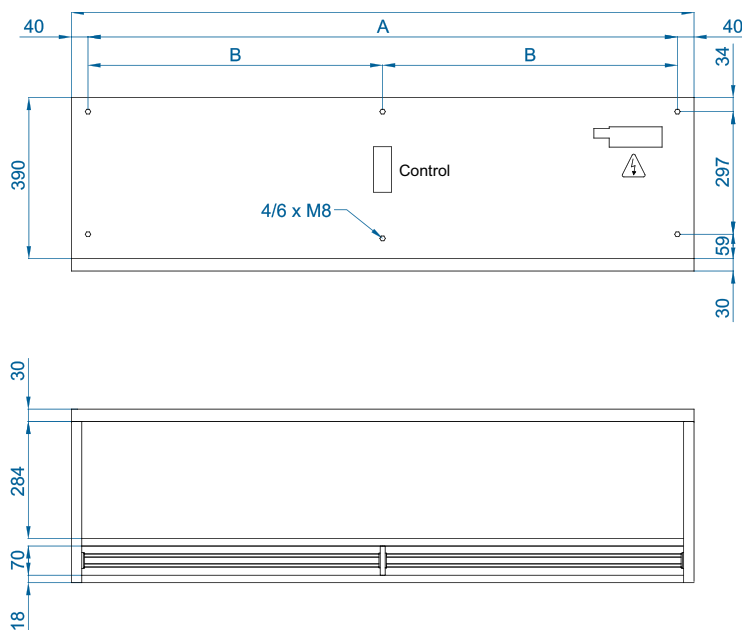

## Dimensions

L	A	B
1000	920	-
1500	1420	710
2000	1920	960
2500	2420	1210
3000	2920	1460

Segons norma NSF-37-2012, en **portes de servei**, l'alçada màxima d'instal·lació és el punt de perfil de velocitat a 8,14 m/s més 0,9 m.