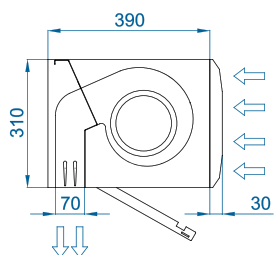

## Dimensions

L	A	B
1000	920	-
1500	1420	710
2000	1920	960
2500	2420	1210
3000	2920	1460

Segons norma NSF-37-2012, en **portes de servei**, l'alçada màxima d'instal·lació és el punt de perfil de velocitat a 8,14 m/s més 0,9 m.