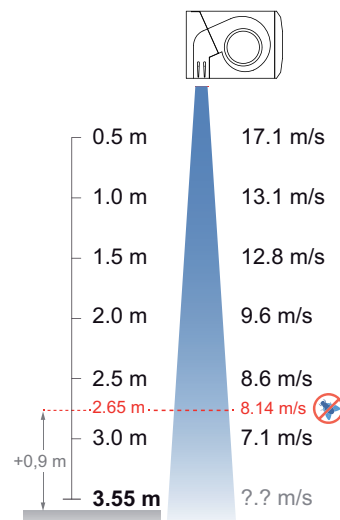

### ✿ SENSE CALEFACCIÓ

Model	Cabal m <sup>3</sup> /h	Potència ventilació 230V~50Hz W	Intensitat ventilació 230V~50Hz A	Nivell sonor (5 m) dB(A)	Pes kg
FLY KBB 1000 A	3900	0,921	4,08	67	38
FLY KBB 1500 A	5200	1,228	5,44	67,5	62
FLY KBB 2000 A	7800	1,842	8,16	68	77
FLY KBB 2500 A	9100	2,149	9,52	68,5	93
FLY KBB 3000 A	10400	2,456	10,88	69	106

## Dimensions

L	A	B
1000	920	-
1500	1420	710
2000	1920	960
2500	2420	1210
3000	2920	1460

Segons norma NSF-37-2012, en **portes de servei**, l'alçada màxima d'instal·lació és el punt de perfil de velocitat a 8,14 m/s més 0,9 m.