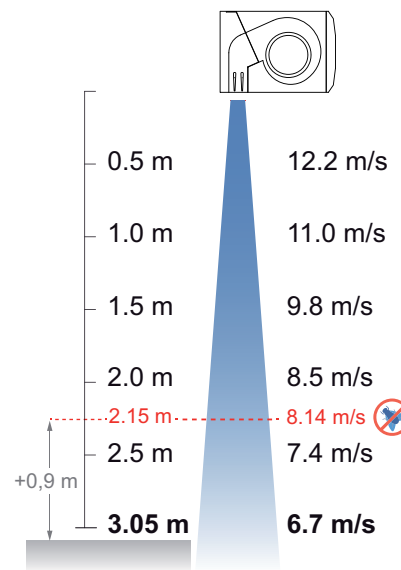

Dimensions

Segons norma NSF-37-2012, en portes de servei, l'alçada màxima d'instal·lació és el punt de perfil de velocitat a 8,14 m/s més 0,9 m.

Així, FLY KL es pot utilitzar fins a $2,15\text{ m} + 0,9\text{ m} = 3,05\text{ m}$.

Accessoris opcionals

Suports i instal·lació

Control

Sensors

Dibuixos CAD, arxius BIM, manuals d'instal·lació i altra documentació