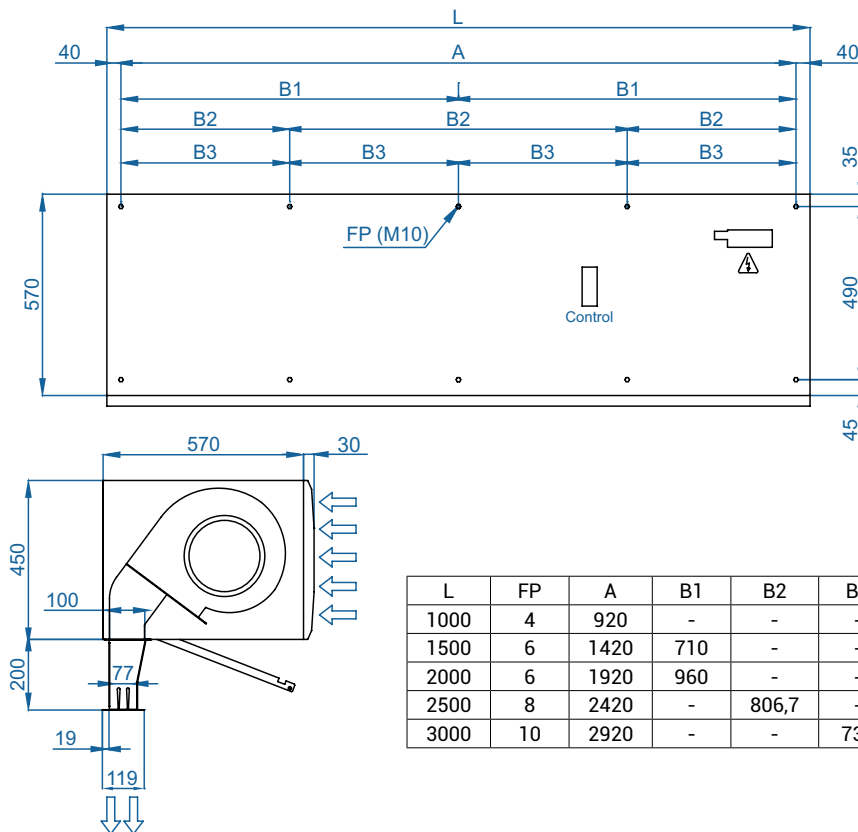

Programa de selecció

Dimensions

Segons norma NSF-37-2012, en portes de servei, l'alçada màxima d'instal·lació és el punt de perfil de velocitat a 8,14 m/s més 0,9 m.

Així, FLY KL es pot utilitzar fins a $2,15\text{ m} + 0,9\text{ m} = 3,05\text{ m}$.