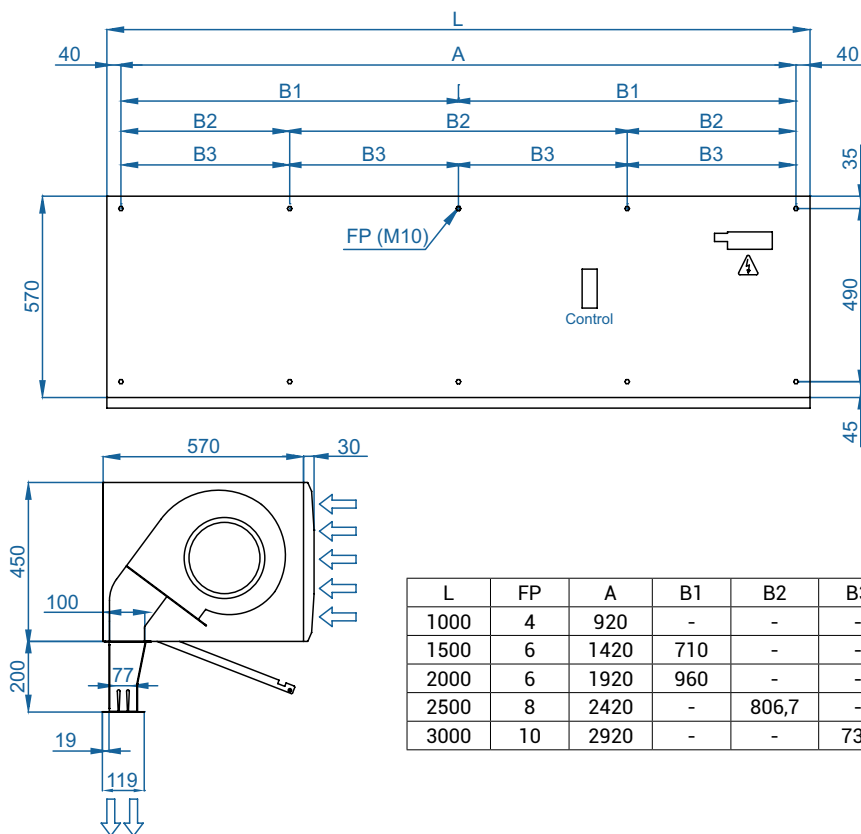

## Dimensions

Segons norma NSF-37-2012, en **portes de servei**, l'alçada màxima d'instal·lació és el punt de perfil de velocitat a 8,14 m/s més 0,9 m.

**Així, FLY KXL es pot utilitzar fins a 3,1 m + 0,9 m = 4,0 m.**