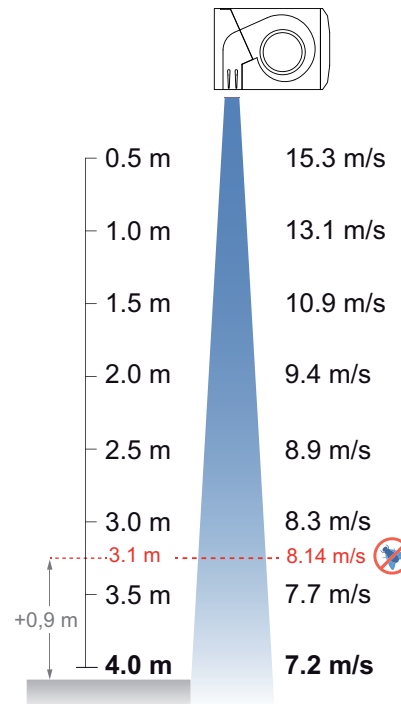

Dimensions

Segons norma NSF-37-2012, en **portes de servei**, l'alçada màxima d'instal·lació és el punt de perfil de velocitat a 8,14 m/s més 0,9 m.

Així, FLY KXL es pot utilitzar fins a 3,1 m + 0,9 m = 4,0 m.

Accessoris opcionals

Suports i instal·lació

Control

Sensors

Dibuixos CAD, arxius BIM, manuals d'instal·lació i altra documentació