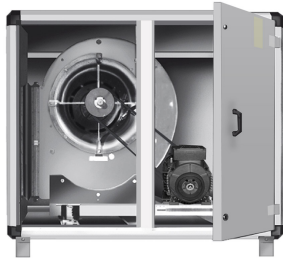

## Característiques

- Perfils d'alumini extrusionat de triple càmera
- Panells tipus sandwich, de xapa galvanitzada amb 20 mm d'aïllament interior de fibra de vidre
- Motors a transmissió normalitzats IEC a calcular segons punt de treball
- Baix nivell sonor
- Execucions especials i cabals més elevats sota comanda
- Versions:
  - Models TRZ amb turbines de pales endavant
  - Models HRZ amb turbines de pales enrera

## Especificacions

Model	Cabal Fins (m³/h)	Potències Motor Disponibles (kW)
AIRBOX 100 HRZ 355	16700	-
AIRBOX 100 HRZ 400	23800	-
AIRBOX 100 TRZ 355	19000	-
AIRBOX 100 TRZ 400	20500	-
AIRBOX 127 HRZ 200	32700	-
AIRBOX 127 HRZ 450	28500	-
AIRBOX 127 TRZ 450	25500	-
AIRBOX 127 TRZ 500	29000	-
AIRBOX 150 HRZ 560	40700	-
AIRBOX 150 HRZ 630	47500	-
AIRBOX 150 TRZ 560	37000	-
AIRBOX 150 TRZ 630	43000	-
AIRBOX 50 HRZ 180	4800	-
AIRBOX 50 HRZ 200	5300	-
AIRBOX 50 TRZ 180	5500	-
AIRBOX 50 TRZ 200	6100	-
AIRBOX 67 HRZ 225	6900	-
AIRBOX 67 HRZ 250	9800	-
AIRBOX 67 TRZ 225	7800	-
AIRBOX 67 TRZ 250	9200	-
AIRBOX 80 HRZ 280	11300	-
AIRBOX 80 HRZ 315	13000	-
AIRBOX 80 TRZ 280	12000	-
AIRBOX 80 TRZ 315	15500	-