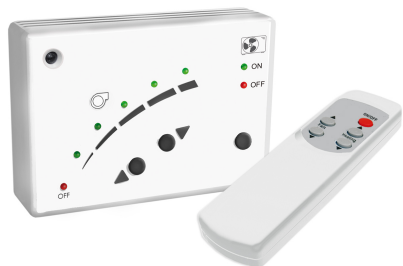

Característiques

- Control bomba de calor
- 5 velocitats de ventilació
- Calefacció ON/OFF