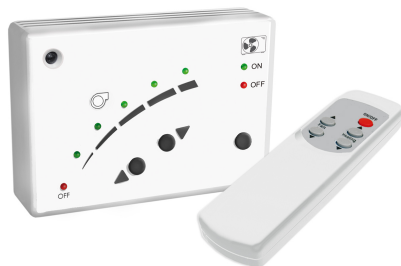

Característiques

- Control bomba de calor
- 5 velocitats de ventilació
- Calefacció ON/OFF