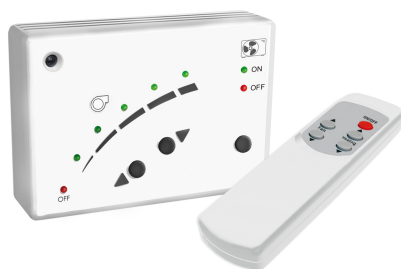

Característiques

- Control bomba de calor
- 5 velocitats de ventilació
- Calefacció ON/OFF