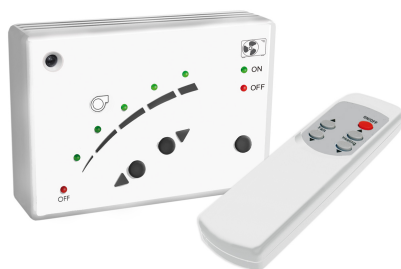

## Característiques

- Control bomba de calor
- 5 velocitats de ventilació
- Calefacció ON/OFF