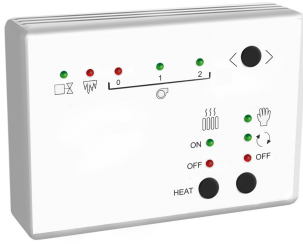

## Característiques

- Control aigua
- Funcionament manual o automàtic
- Funcions auxiliars: sensor anticongelació, contacte de porta (amb retràs) i termòstat ambient