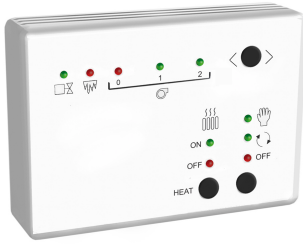

Característiques

- Control aigua
- Funcionament manual o automàtic
- Funcions auxiliars: sensor anticongelació, contacte de porta (amb retràs) i termòstat ambient