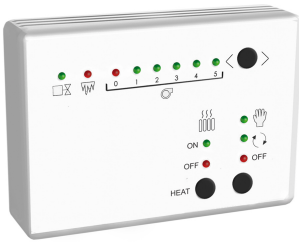

Característiques

- Control aigua
- Funcionament manual o automàtic
- Funcions auxiliars: sensor anticongelació, contacte de porta (amb retràs) i termòstat ambiental