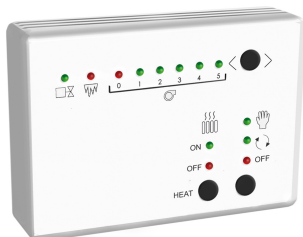

Característiques

- Control aigua
- Funcionament manual o automàtic
- Funcions auxiliars: sensor anticongelació, contacte de porta (amb retràs) i termòstat ambiental