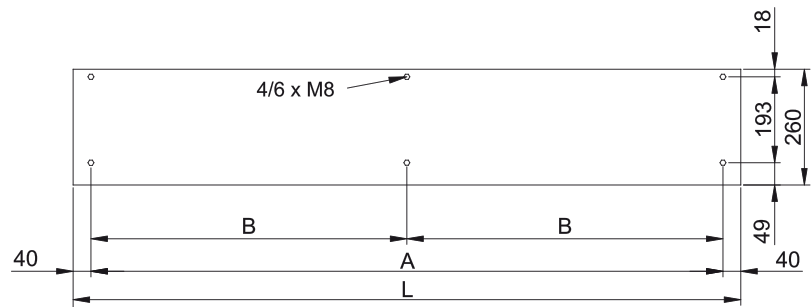

Especificacions

50Hz

Sense Calefacció		
Model	Cabal Nominal (m³/h)	Alçada Recomanada (m)
KECM 1000 A FC	1840	2,5-3,8
KECM 1500 A FC	2760	2,5-3,8
KECM 2000 A FC	3680	2,5-3,8
KECM 2500 A FC	4600	2,5-3,8
KECM 3000 A FC	5520	2,5-3,8
KECG 1000 A FC	2700	3-4,2
KECG 1500 A FC	3600	3-4,2
KECG 2000 A FC	5400	3-4,2
KECG 2500 A FC	6300	3-4,2
KECG 3000 A FC	7200	3-4,2

Sense Calefacció		
Model	Cabal Nominal (m ³ /h)	Alçada Recomanada (m)
KECG 1500 A FC	3600	3-4,2
KECG 2000 A FC	5400	3-4,2
KECG 2500 A FC	6300	3-4,2
KECG 3000 A FC	7200	3-4,2

Dimensions

L	A	B
1000	920	-
1500	1420	710
2000	1920	960
2500	2420	1210
3000	2920	1460