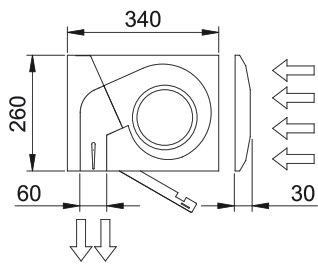

Especificacions

50Hz

Sense Calefacció		
Model	Cabal Nominal (m³/h)	Alçada Recomanada (m)
KECM 1000 A FC	1840	2,5-3,8
KECM 1500 A FC	2760	2,5-3,8
KECM 2000 A FC	3680	2,5-3,8
KECM 2500 A FC	4600	2,5-3,8
KECM 3000 A FC	5520	2,5-3,8
KECG 1000 A FC	2700	3-4,2
KECG 1500 A FC	3600	3-4,2
KECG 2000 A FC	5400	3-4,2
KECG 2500 A FC	6300	3-4,2
KECG 3000 A FC	7200	3-4,2

Sense Calefacció		
Model	Cabal Nominal (m ³ /h)	Alçada Recomanada (m)
KECG 1500 A FC	3600	3-4,2
KECG 2000 A FC	5400	3-4,2
KECG 2500 A FC	6300	3-4,2
KECG 3000 A FC	7200	3-4,2

Dimensions

L	A	B
1000	920	-
1500	1420	710
2000	1920	960
2500	2420	1210
3000	2920	1460