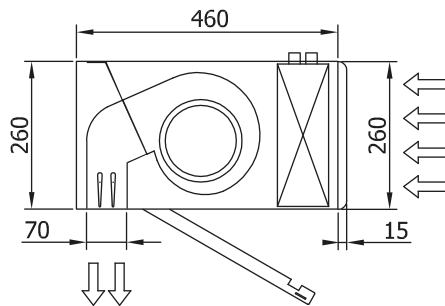

Especificacions

50Hz

Bomba Calor - VRF		
Model	Cabal Nominal (m³/h)	Alçada Recomanada (m)
BB 1500 VRF24-MD	4680	5-7
BB 2500 VRF43-MD	8190	5-7
BB 3000 VRF47-MD	9360	5-7

60Hz

Bomba Calor - VRF		
Model	Cabal Nominal (m³/h)	Alçada Recomanada (m)
BB 1500 VRF24-MD	4680	5-7
BB 2500 VRF43-MD	8190	5-7
BB 3000 VRF47-MD	9360	5-7

Dimensions

L	A	B
1000	920	-
1500	1420	710
2000	1920	960
2500	2420	1210
3000	2920	1460