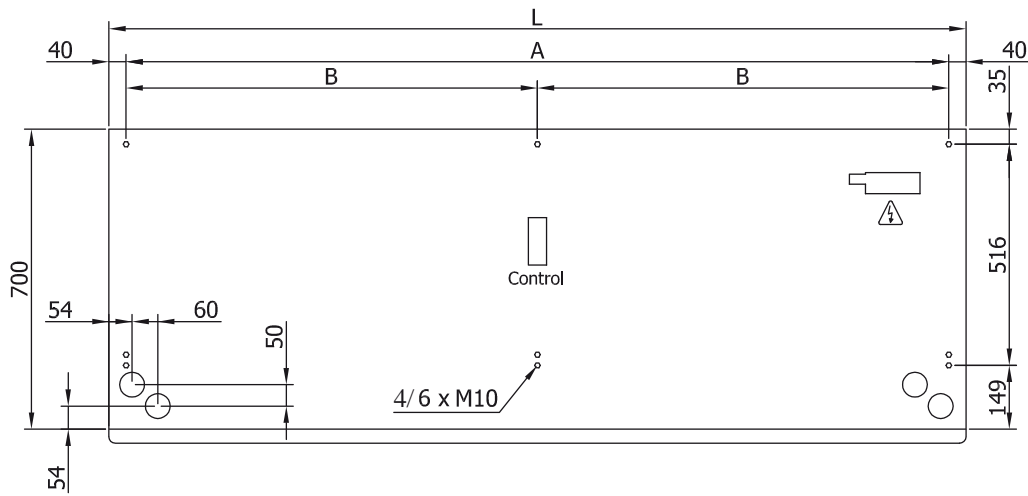

Especificacions

50Hz

Bomba Calor - VRF		
Model	Cabal Nominal (m³/h)	Alçada Recomanada (m)
L 1000 VRF19-HA	3525	4-5
L 1500 VRF29-HA	5300	4-5
L 2000 VRF34-HA	7050	4-5
L 2500 VRF43-HA	8800	4-5
L 3000 VRF49-HA	10600	4-5
XL 1000 VRF23-HA	4550	5-7
XL 1500 VRF34-HA	6850	5-7
XL 2000 VRF47-HA	9100	5-7
XL 2500 VRF61-HA	11400	5-7
XL 3000 VRF74-HA	13600	5-7

Dimensions

L	A	B
1000	920	-
1500	1420	710
2000	1920	960
2500	2420	1210
3000	2920	1460