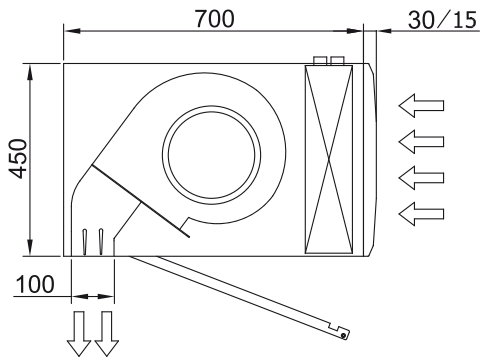

Especificacions

50Hz

Bomba Calor - VRF		
Model	Cabal Nominal (m³/h)	Alçada Recomanada (m)
L 1000 VRF19-HA	3525	4-5
L 1500 VRF29-HA	5300	4-5
L 2000 VRF34-HA	7050	4-5
L 2500 VRF43-HA	8800	4-5
L 3000 VRF49-HA	10600	4-5
XL 1000 VRF23-HA	4550	5-7
XL 1500 VRF34-HA	6850	5-7
XL 2000 VRF47-HA	9100	5-7
XL 2500 VRF61-HA	11400	5-7
XL 3000 VRF74-HA	13600	5-7

Dimensions

L	A	B
1000	920	-
1500	1420	710
2000	1920	960
2500	2420	1210
3000	2920	1460