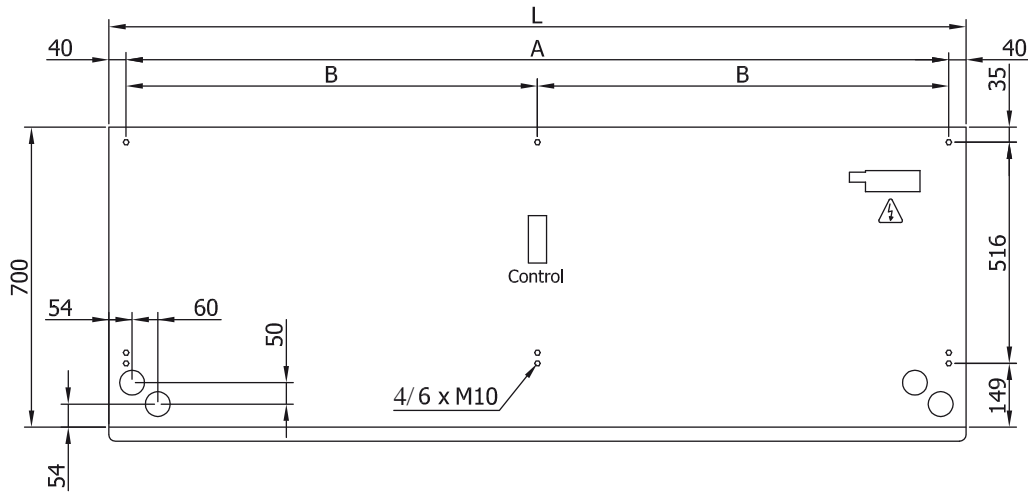

Especificacions

50Hz

Bomba Calor - VRF		
Model	Cabal Nominal (m³/h)	Alçada Recomanada (m)
L 1000 VRF19-HA	3525	4-5
L 1500 VRF29-HA	5300	4-5
L 2000 VRF34-HA	7050	4-5
L 2500 VRF43-HA	8800	4-5
L 3000 VRF49-HA	10600	4-5
XL 1000 VRF23-HA	4550	5-7
XL 1500 VRF34-HA	6850	5-7
XL 2000 VRF47-HA	9100	5-7
XL 2500 VRF61-HA	11400	5-7
XL 3000 VRF74-HA	13600	5-7

Dimensions

L	A	B
1000	920	-
1500	1420	710
2000	1920	960
2500	2420	1210
3000	2920	1460