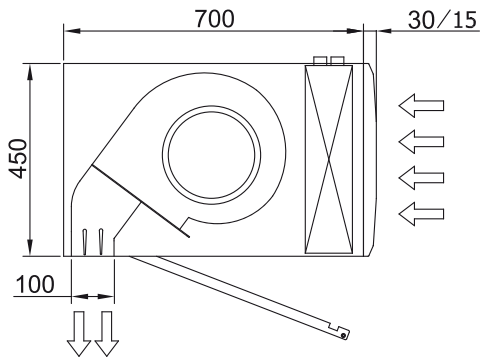

Especificacions

50Hz

Bomba Calor - VRF		
Model	Cabal Nominal (m³/h)	Alçada Recomanada (m)
L 1000 VRF19-MD	3525	4-5
L 1500 VRF29-MD	5300	4-5
L 2000 VRF34-MD	7050	4-5
L 2500 VRF43-MD	8800	4-5
L 3000 VRF49-MD	10600	4-5
XL 1000 VRF26-MD	4550	5-7
XL 1500 VRF40-MD	6850	5-7
XL 2000 VRF47-MD	9100	5-7
XL 2500 VRF61-MD	11400	5-7
XL 3000 VRF74-MD	13600	5-7

Dimensions

L	A	B
1000	920	-
1500	1420	710
2000	1920	960
2500	2420	1210
3000	2920	1460