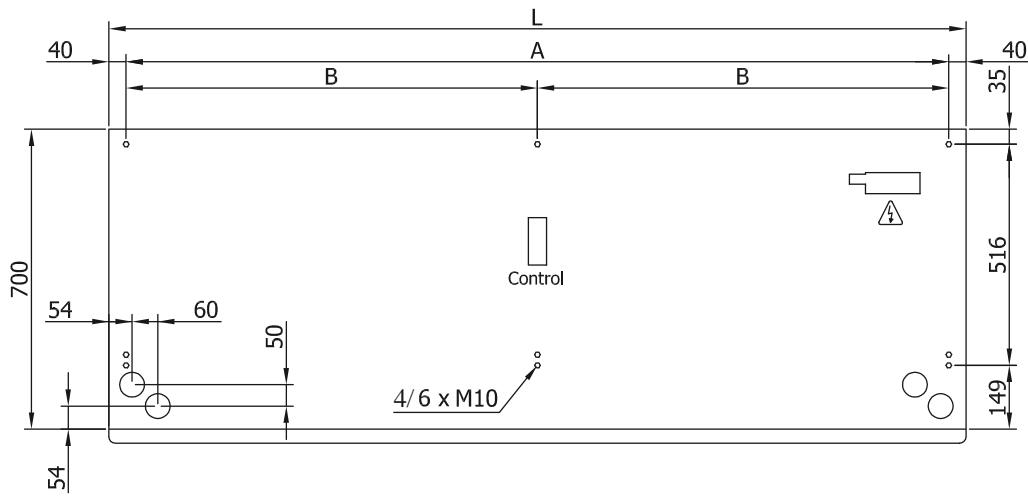

Especificacions

50Hz

Bomba Calor - VRF		
Model	Cabal Nominal (m³/h)	Alçada Recomanada (m)
L 1000 VRF19-MD	3525	4-5
L 1500 VRF29-MD	5300	4-5
L 2000 VRF34-MD	7050	4-5
L 2500 VRF43-MD	8800	4-5
L 3000 VRF49-MD	10600	4-5
XL 1000 VRF26-MD	4550	5-7
XL 1500 VRF40-MD	6850	5-7
XL 2000 VRF47-MD	9100	5-7
XL 2500 VRF61-MD	11400	5-7
XL 3000 VRF74-MD	13600	5-7

Dimensions

L	A	B
1000	920	-
1500	1420	710
2000	1920	960
2500	2420	1210
3000	2920	1460