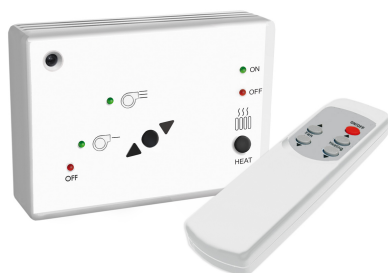

Característiques

- Control aigua
- 2 velocitats de ventilació
- Interruptor electro vàlvula