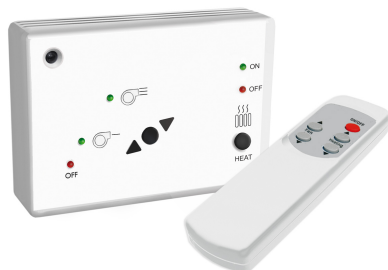

Característiques

- Control aigua
- 2 velocitats de ventilació
- Interruptor electro vàlvula