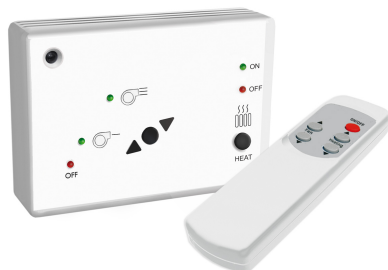

## Característiques

- Control aigua
- 2 velocitats de ventilació
- Interruptor electro vàlvula