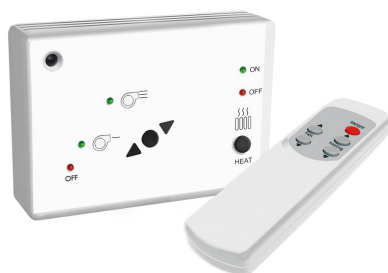

## Característiques

- Control aigua
- 2 velocitats de ventilació
- Interruptor electro vàlvula