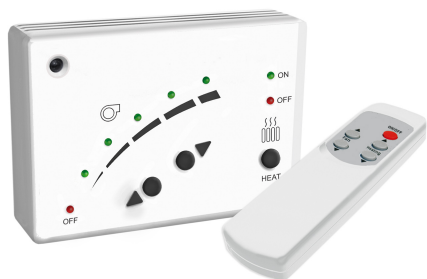

Característiques

- Control aigua
- 5 velocitats de ventilació
- Interruptor electro vàlvula