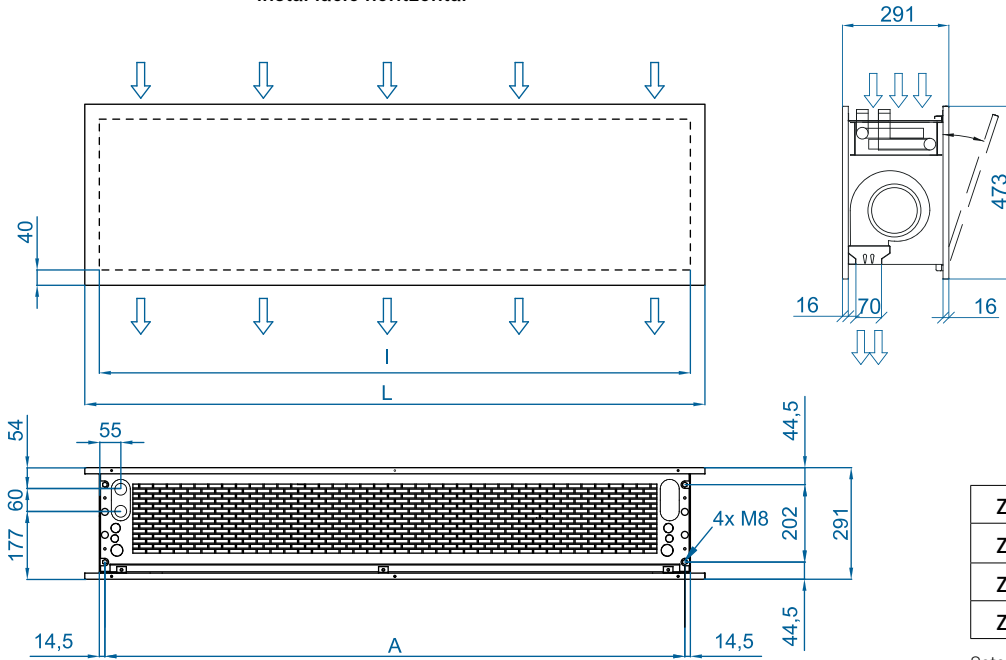

Dimensions

Instal·lació horitzontal

	L	I	A
ZEN 1000	1220	1140	1115
ZEN 1500	1620	1544	1515
ZEN 2000	2120	2044	2015
ZEN 2500	2620	2544	2515

Sota comanda, mides personalitzables