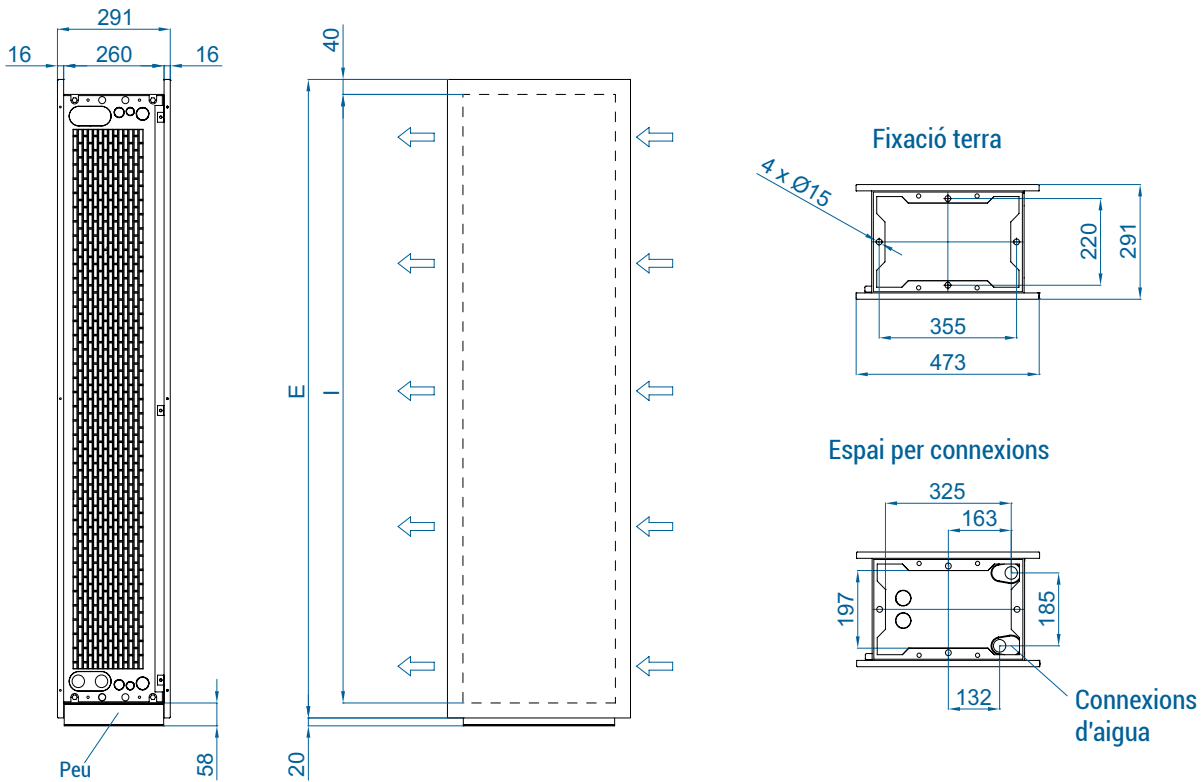

Bateries d'aigua: les connexions P86 i P64 són 2x3/4" femella (mascle si connexions laterals), les P54 2x1" són mascle. P86 2 files. P64 3 files. P54 4 files.

Selection program

## Dimensions

Instal·lació horitzontal

	L	I	A
ZEN 1000	1220	1140	1115
ZEN 1500	1620	1544	1515
ZEN 2000	2120	2044	2015
ZEN 2500	2620	2544	2515

Sota comanda, mides personalitzables

Instal·lació vertical

Plànols CAD, arxius BIM, manuals  
d'instal·lació i altra documentació