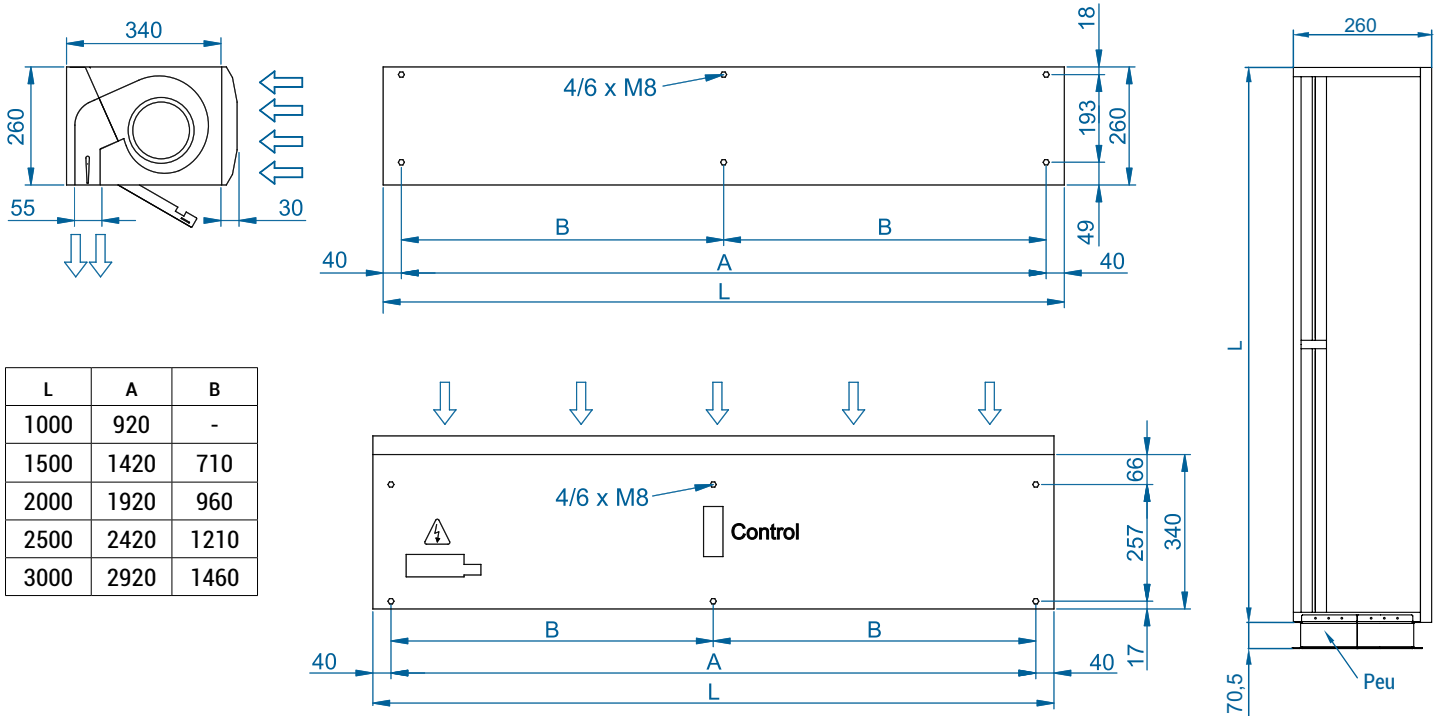

Selection program

Dimensions

Accessoris opcionals

Suports

Suport rail
SPWR

Suports silentblock
SPANG-SIL / SLB

Cables de
suspensió SPCT

Suport paret Omega
SPT3