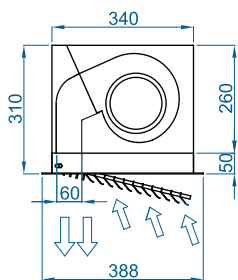

✿ SENSE CALEFACCIÓ

Model	Cabal m ³ /h	Potència ventilació 230V~50Hz kW	Intensitat ventilació 230V~50Hz A	Nivell sonor (5 m) dB(A)	Pes kg
CR M 1000 A	1800	0,212	0,94	55	33
CR M 1500 A	2700	0,318	1,41	56	50
CR M 2000 A	3600	0,424	1,88	57	61
CR M 2500 A	4500	0,530	2,35	58	68
CR ECM 1000 A	1840	0,142	1,24	56	33
CR ECM 1500 A	2760	0,213	1,86	57	50
CR ECM 2000 A	3680	0,284	2,48	58	61
CR ECM 2500 A	4600	0,355	3,10	59	68
CR G 1000 A	2400	0,642	2,85	57	37
CR G 1500 A	3200	0,856	3,80	58	55
CR G 2000 A	4800	1,284	5,70	59	71
CR G 2500 A	5600	1,498	6,65	60	78
CR ECG 1000 A	2700	0,213	1,86	61	37
CR ECG 1500 A	3600	0,284	2,48	62	56
CR ECG 2000 A	5400	0,426	3,72	63	71
CR ECG 2500 A	6300	0,497	4,34	64	78

Selection program

Dimensions

	L	L1	A	B
RC 1000	1000	1048	920	-
RC 1500	1500	1548	1420	710
RC 2000	2000	2048	1920	960
RC 2500	2500	2548	2420	1210

Plànols CAD, arxius BIM, manuals
d'instal·lació i altra documentació