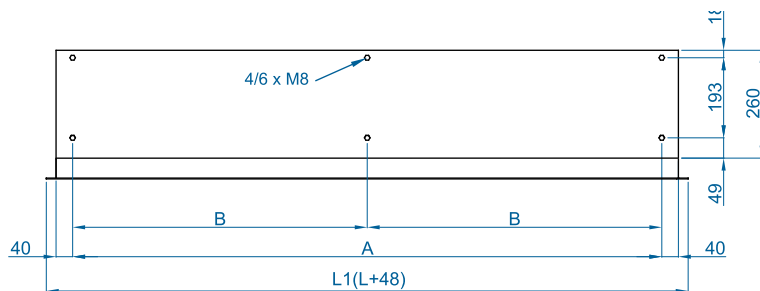

✿ SENSE CALEFACCIÓ

Model	Cabal m ³ /h	Potència ventilació 230V~50Hz kW	Intensitat ventilació 230V~50Hz A	Nivell sonor (5 m) dB(A)	Pes kg
CR M 1000 A	1800	0,212	0,94	55	33
CR M 1500 A	2700	0,318	1,41	56	50
CR M 2000 A	3600	0,424	1,88	57	61
CR M 2500 A	4500	0,530	2,35	58	68
CR ECM 1000 A	1840	0,142	1,24	56	33
CR ECM 1500 A	2760	0,213	1,86	57	50
CR ECM 2000 A	3680	0,284	2,48	58	61
CR ECM 2500 A	4600	0,355	3,10	59	68
CR G 1000 A	2400	0,642	2,85	57	37
CR G 1500 A	3200	0,856	3,80	58	55
CR G 2000 A	4800	1,284	5,70	59	71
CR G 2500 A	5600	1,498	6,65	60	78
CR ECG 1000 A	2700	0,213	1,86	61	37
CR ECG 1500 A	3600	0,284	2,48	62	56
CR ECG 2000 A	5400	0,426	3,72	63	71
CR ECG 2500 A	6300	0,497	4,34	64	78

Selection program

Dimensions

	L	L1	A	B
RC 1000	1000	1048	920	-
RC 1500	1500	1548	1420	710
RC 2000	2000	2048	1920	960
RC 2500	2500	2548	2420	1210

Plànols CAD, arxius BIM, manuals
d'instal·lació i altra documentació