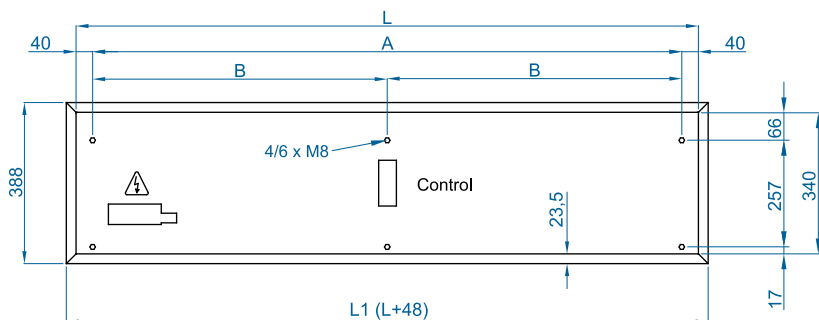

✿ SENSE CALEFACCIÓ

Model	Cabal m ³ /h	Potència ventilació 230V~50Hz kW	Intensitat ventilació 230V~50Hz A	Nivell sonor (5 m) dB(A)	Pes kg
CR M 1000 A	1800	0,212	0,94	55	33
CR M 1500 A	2700	0,318	1,41	56	50
CR M 2000 A	3600	0,424	1,88	57	61
CR M 2500 A	4500	0,530	2,35	58	68
CR ECM 1000 A	1840	0,142	1,24	56	33
CR ECM 1500 A	2760	0,213	1,86	57	50
CR ECM 2000 A	3680	0,284	2,48	58	61
CR ECM 2500 A	4600	0,355	3,10	59	68
CR G 1000 A	2400	0,642	2,85	57	37
CR G 1500 A	3200	0,856	3,80	58	55
CR G 2000 A	4800	1,284	5,70	59	71
CR G 2500 A	5600	1,498	6,65	60	78
CR ECG 1000 A	2700	0,213	1,86	61	37
CR ECG 1500 A	3600	0,284	2,48	62	56
CR ECG 2000 A	5400	0,426	3,72	63	71
CR ECG 2500 A	6300	0,497	4,34	64	78

Selection program

Dimensions

	L	L1	A	B
RC 1000	1000	1048	920	-
RC 1500	1500	1548	1420	710
RC 2000	2000	2048	1920	960
RC 2500	2500	2548	2420	1210

Plànols CAD, arxius BIM, manuals
d'instal·lació i altra documentació