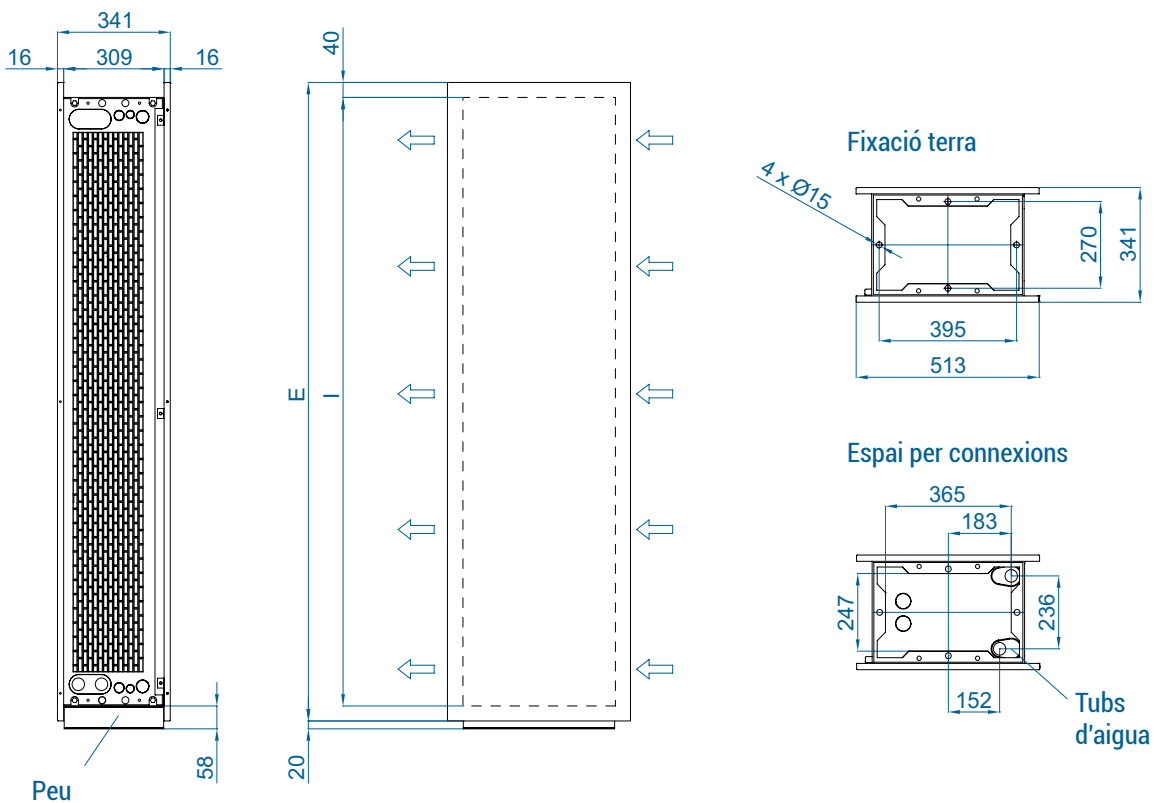

Bateria d'aigua: les connexions P86 i P64 són 2x1"; P54 1000-2000 2x1" i 2500-3000 2x1¼".

Totes les connexions són mascle.

P86 2 files. P64 3 files. P54 4 files.

Selection program

Dimensions

Instal·lació horitzontal

	L	I	A
ZEN BB 1000	1220	1140	1115
ZEN BB 1500	1620	1544	1515
ZEN BB 2000	2120	2044	2015
ZEN BB 2500	2620	2544	2515

Sota comanda, mides personalitzables

Instal·lació vertical

Plànols CAD, arxius BIM, manuals
d'instal·lació i altra documentació