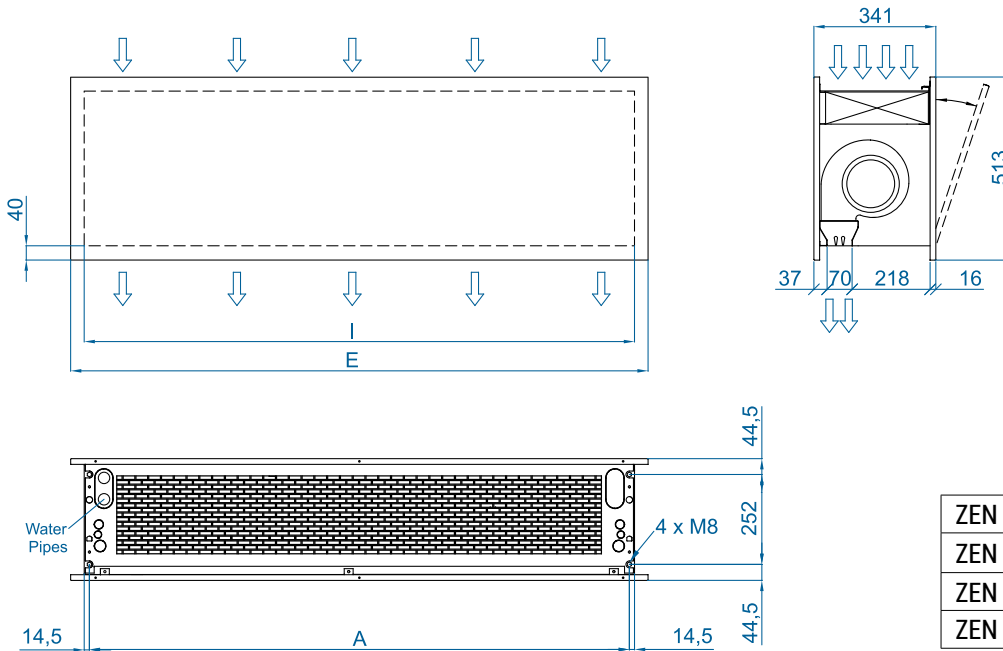

Bateria d'aigua: les connexions P86 i P64 són 2x1"; P54 1000-2000 2x1" i 2500-3000 2x1¼".

Totes les connexions són mascle.

P86 2 files. P64 3 files. P54 4 files.

Selection program

Dimensions

Instal·lació horitzontal

	L	I	A
ZEN BB 1000	1220	1140	1115
ZEN BB 1500	1620	1544	1515
ZEN BB 2000	2120	2044	2015
ZEN BB 2500	2620	2544	2515

Sota comanda, mides personalitzables

Instal·lació vertical

Plànols CAD, arxius BIM, manuals
d'instal·lació i altra documentació