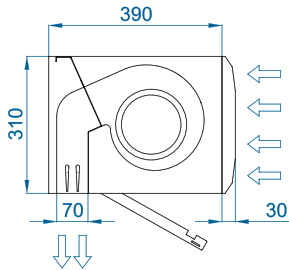

Selection program

Dimensions

L	A	B
1000	920	-
1500	1420	710
2000	1920	960
2500	2420	1210
3000	2920	1460

Accessoris opcionalis

Suports

Suport rail
SPWR

Suports silentblock
SPANG-SIL / SLB

Cables de
suspensió SPCT