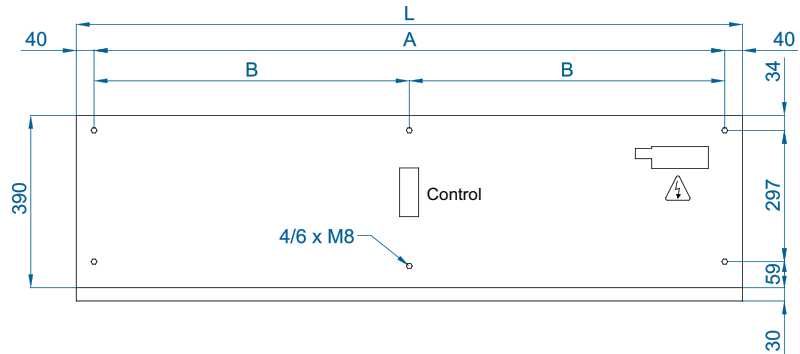

Selection program

Dimensions

L	A	B
1000	920	-
1500	1420	710
2000	1920	960
2500	2420	1210
3000	2920	1460

Accessoris opcionalis

Suports

Suport rail
SPWR

Suports silentblock
SPANG-SIL / SLB

Cables de
suspensió SPCT