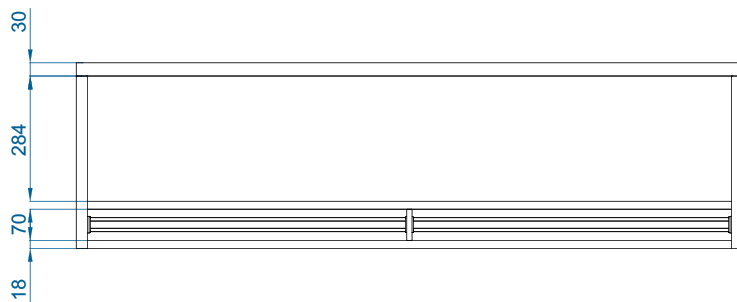

Selection program

Dimensions

L	A	B
1000	920	-
1500	1420	710
2000	1920	960
2500	2420	1210
3000	2920	1460

Accessoris opcionalis

Suports

Suport rail
SPWR

Suports silentblock
SPANG-SIL / SLB

Cables de
suspensió SPCT