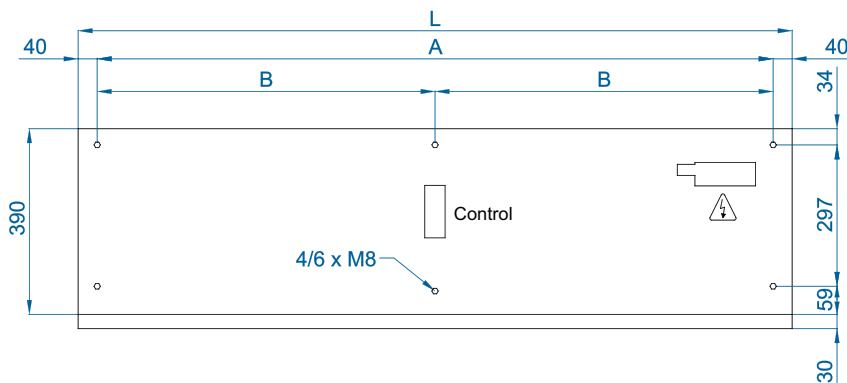

Programa de selecció

Dimensions

| L | A | B |
|------|------|------|
| 1000 | 920 | - |
| 1500 | 1420 | 710 |
| 2000 | 1920 | 960 |
| 2500 | 2420 | 1210 |
| 3000 | 2920 | 1460 |

Accessoris opcionals

Suports i instal·lació