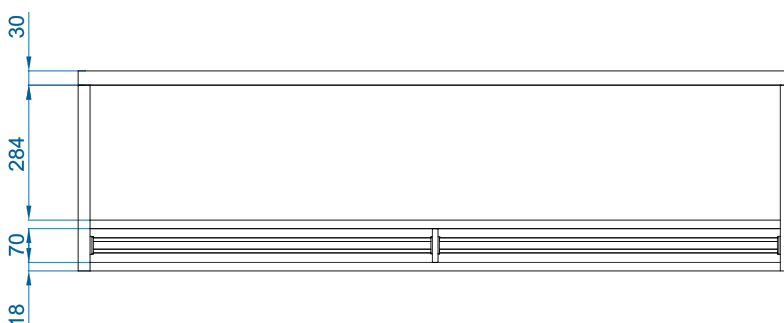

Programa de selecció

Dimensions

| L | A | B |
|------|------|------|
| 1000 | 920 | - |
| 1500 | 1420 | 710 |
| 2000 | 1920 | 960 |
| 2500 | 2420 | 1210 |
| 3000 | 2920 | 1460 |

Accessoris opcionals

Suports i instal·lació