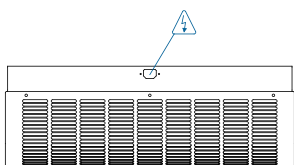

❄️ SENSE CALEFACCIÓ

Model	Cabal m ³ /h	Potència ventilació 230V~50Hz W	Intensitat ventilació 230V~50Hz A	Nivell sonor (5 m) dB(A)	Pes kg
COMPACT FLY 600 A	1150	318	1,43	51/67	13
COMPACT FLY 900 A	1725	478	2,15	52/68	18,5

Programa de selecció

Dimensions

(*) Regulació manual mitjançant teclat incorporat o amb comandament a distància per infraroigs.

	L	A
COMPACT FLY 600	630	554
COMPACT FLY 900	930	854

Accessoris opcionals

Suports i instal·lació