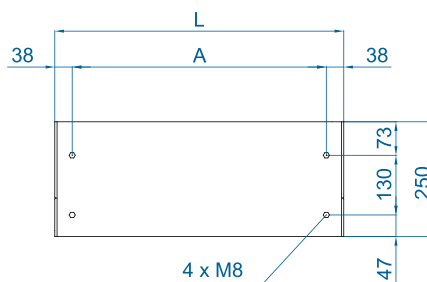

❄️ SENSE CALEFACCIÓ

Model	Cabal m ³ /h	Potència ventilació 230V~50Hz W	Intensitat ventilació 230V~50Hz A	Nivell sonor (5 m) dB(A)	Pes kg
COMPACT FLY 600 A	1150	318	1,43	51/67	13
COMPACT FLY 900 A	1725	478	2,15	52/68	18,5

Programa de selecció

Dimensions

(*) Regulació manual mitjançant teclat incorporat o amb comandament a distància per infraroigs.

	L	A
COMPACT FLY 600	630	554
COMPACT FLY 900	930	854

Accessoris opcionals

Suports i instal·lació