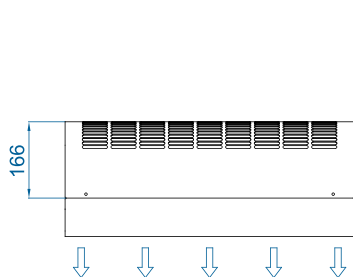

L	A
COMPACT FLY 600	630	554
COMPACT FLY 900	930	854

Accessoris opcionals

Suports i instal·lació

Control

Dibuixos CAD, arxius BIM, manuals
d'instal·lació i altra documentació