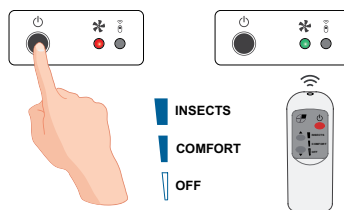

Inclou regulació amb comandament a distància per infraroigs i teclat integrat amb leds.

En cas d'instal·lació en l'exterior, ha de protegir-se adequadament la cortina de les inclemències meteorològiques. A més, les connexions elèctriques de la cortina d'aire han d'anar en una caixa estanca i es recomana protegir el moble amb pintura AQUA AERO o acer inoxidable (veure opcions).

❄️ SENSE CALEFACCIÓ

Model	Cabal m ³ /h	Potència ventilació 230V~50Hz W	Intensitat ventilació 230V~50Hz A	Nivell sonor (5 m) dB(A)	Pes kg
COMPACT FLY 600 A	1150	318	1,43	51/67	13
COMPACT FLY 900 A	1725	478	2,15	52/68	18,5

Programa de selecció

Dimensions

(*) Regulació manual mitjançant teclat incorporat o amb comandament a distància per infraroigs.

	L	A
COMPACT FLY 600	630	554
COMPACT FLY 900	930	854

Accessoris opcionals

Suports i instal·lació