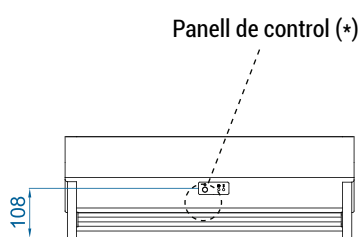

❄️ SENSE CALEFACCIÓ

Model	Cabal m ³ /h	Potència ventilació 230V~50Hz W	Intensitat ventilació 230V~50Hz A	Nivell sonor (5 m) dB(A)	Pes kg
COMPACT FLY 600 A	1150	318	1,43	51/67	13
COMPACT FLY 900 A	1725	478	2,15	52/68	18,5

Programa de selecció

Dimensions

(*) Regulació manual mitjançant teclat incorporat o amb comandament a distància per infraroigs.

	L	A
COMPACT FLY 600	630	554
COMPACT FLY 900	930	854

Accessoris opcionals

Suports i instal·lació