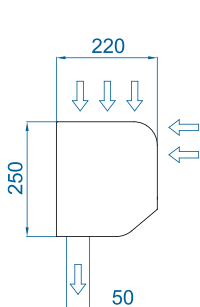

❄️ SENSE CALEFACCIÓ

Model	Cabal m ³ /h	Potència ventilació 230V~50Hz W	Intensitat ventilació 230V~50Hz A	Nivell sonor (5 m) dB(A)	Pes kg
COMPACT FLY 600 A	1150	318	1,43	51/67	13
COMPACT FLY 900 A	1725	478	2,15	52/68	18,5

Programa de selecció

Dimensions

(*) Regulació manual mitjançant teclat incorporat o amb comandament a distància per infraroigs.

	L	A
COMPACT FLY 600	630	554
COMPACT FLY 900	930	854

Accessoris opcionals

Suports i instal·lació