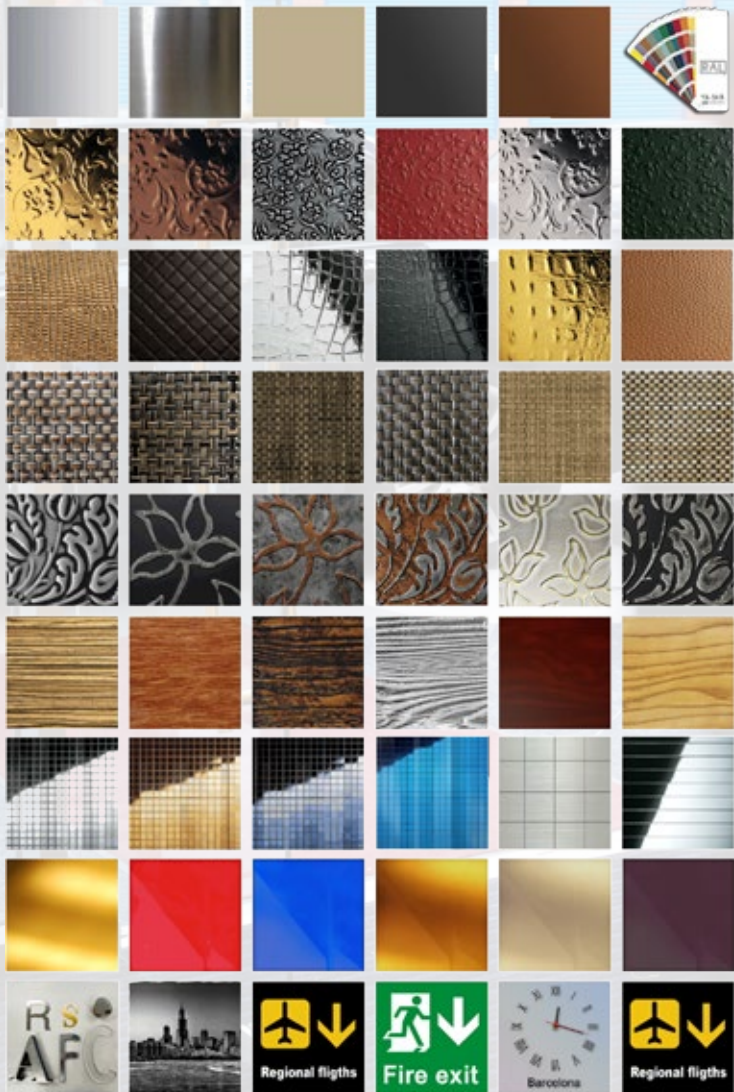

standard

floral

crocco/
leather

screen

vintage

wood

kaleid-
oscope

glass

logos /
signs