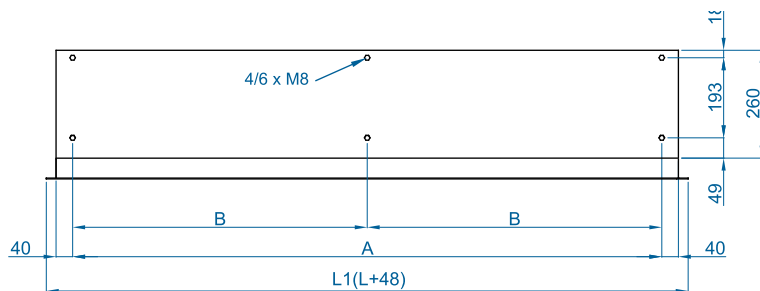

### \* SIN CALEFACCIÓN

Modelo	Caudal m <sup>3</sup> /h	Potencia ventilación 230V~50Hz kW	Intensidad ventilación 230V~50Hz A	Nivel sonoro (5 m) dB(A)	Peso kg
CR M 1000 A	1800	0,212	0,94	55	33
CR M 1500 A	2700	0,318	1,41	56	50
CR M 2000 A	3600	0,424	1,88	57	61
CR M 2500 A	4500	0,530	2,35	58	68
CR ECM 1000 A	1840	0,142	1,24	56	33
CR ECM 1500 A	2760	0,213	1,86	57	50
CR ECM 2000 A	3680	0,284	2,48	58	61
CR ECM 2500 A	4600	0,355	3,10	59	68
CR G 1000 A	2400	0,642	2,85	57	37
CR G 1500 A	3200	0,856	3,80	58	55
CR G 2000 A	4800	1,284	5,70	59	71
CR G 2500 A	5600	1,498	6,65	60	78
CR ECG 1000 A	2700	0,213	1,86	61	37
CR ECG 1500 A	3600	0,284	2,48	62	56
CR ECG 2000 A	5400	0,426	3,72	63	71
CR ECG 2500 A	6300	0,497	4,34	64	78

## Dimensiones

	L	L1	A	B
RC 1000	1000	1048	920	-
RC 1500	1500	1548	1420	710
RC 2000	2000	2048	1920	960
RC 2500	2500	2548	2420	1210

Planos CAD, archivos BIM, manuales de instalación y otra documentación