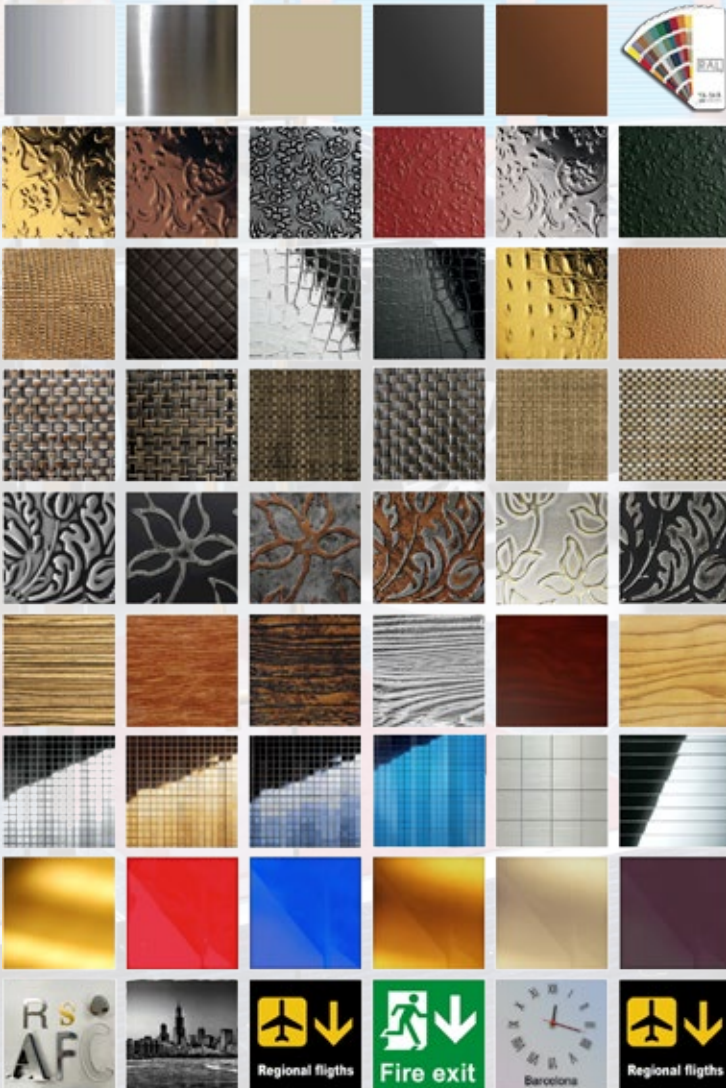

estàndard

floral

crocco/
cuir

screen

vintage

fusta

calidoscopi

vidre

logos /
senyals