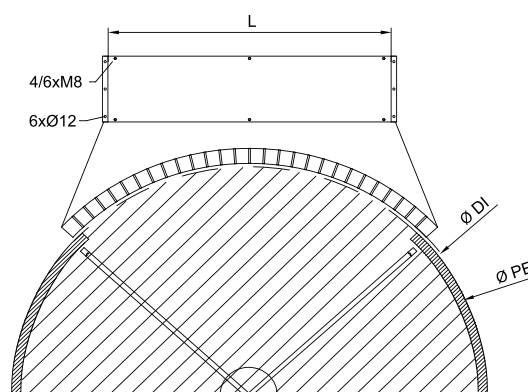

Configuracions d'instal·lació

Les cortines d'aire Rotowind estan fetes a mida per qualsevol tipus de porta rotativa.

Sobre de la porta

Instal·lació en fals sostre

Sistema de fixació

Fixació sobre la porta

Penjant del sostre