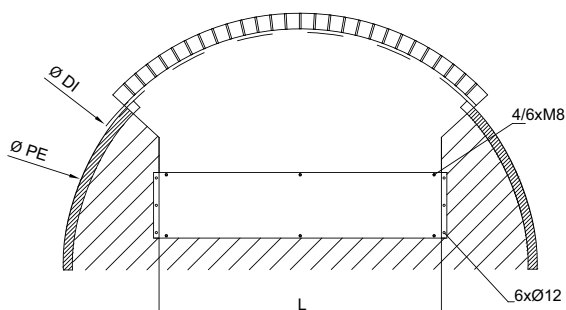

Configuracions d'instal·lació

Les cortines d'aire Rotowind estan fetes a mida per qualsevol tipus de porta rotativa.

Sobre de la porta

Instal·lació en fals sostre

Sistema de fixació

Fixació sobre la porta

Penjant del sostre