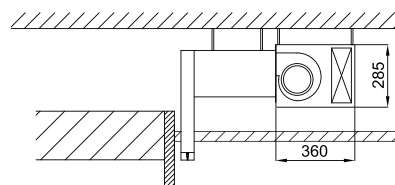

Configuracions d'instal·lació

Les cortines d'aire Rotowind estan fetes a mida per qualsevol tipus de porta rotativa.

Sobre de la porta

Instal·lació en fals sostre

Sistema de fixació

Fixació sobre la porta

Penjant del sostre