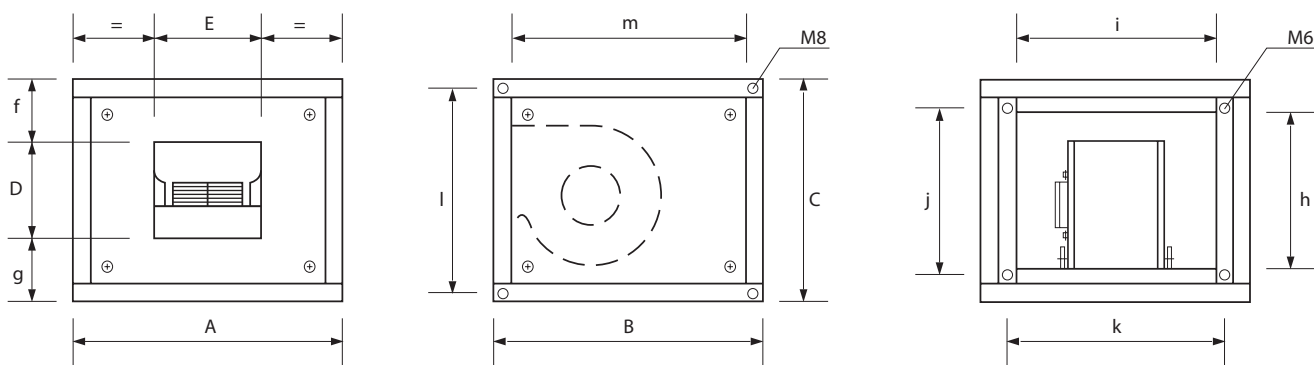

Dimensiones