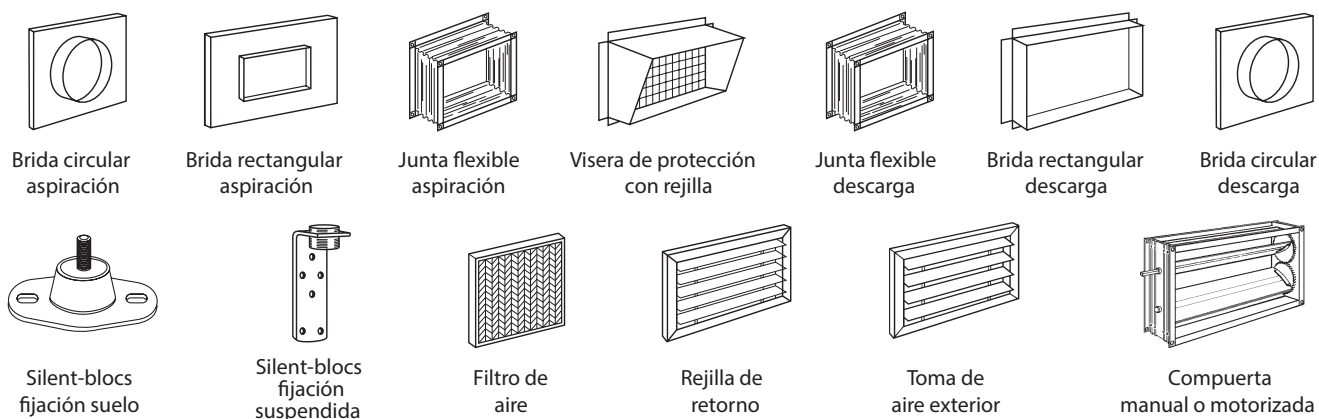

Accesorios