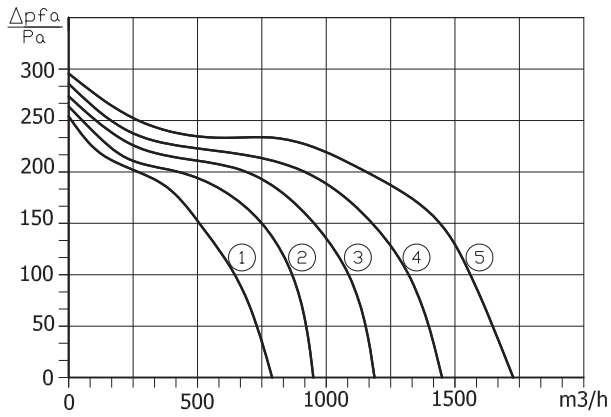

Curvas de Rendimiento

7/7-4