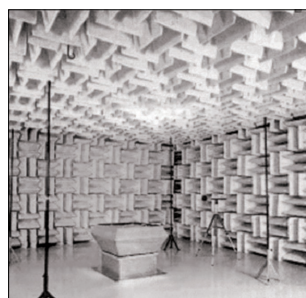

Bajo demanda se pueden montar paneles sándwich y paneles acústicos con 50mm de aislamiento de fibras de vidrio de alta densidad. Las medidas de las cajas con paneles acústicos pueden diferir de las indicadas en la hoja de dimensiones. Rogamos consulten.

Los niveles sonoros indicados en los cuadros de características corresponden al nivel de presión acústica en ponderación "A", tomados a una distancia de 1 metro con la aspiración y la descarga conectados a conducto.