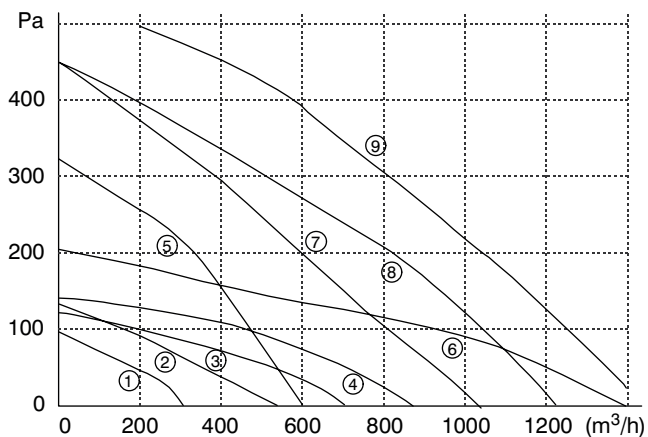

RKE 2RKE®

*Ventiladores en
línea planos para
conducto rectangular
(ventiladores de canal)*

**ENERGY SAVING
TECHNOLOGIES**

DATOS TÉCNICOS	RKE195-4	RKE195-2	RKE200-4	RKE200-2	RKE225-4	RKE225-2	RKE250-4	RKE250-2	RKE280-4
Curva nº:	1	5	2	7	3	8	4	9	6
Tensión (50/60 Hz)	230V	230V	230V	230V	230V	230V	230V	230V	230V
Intensidad Amp.	0,14	0,26	0,17	0,50	0,20	0,74	0,21	0,94	0,41
Potencia W	32	58	38	97	43	152	47	189	86
Velocidad rpm	1405	2535	1390	2630	1400	2605	1395	2655	1420
Protección	IP44	IP44	IP44	IP44	IP44	IP44	IP44	IP44	IP44
Nivel sonoro dB(A)	45	56	49	64	51	66	55	70	59
Regulador manual	REG1,5	REG1,5	REG1,5	REG1,5	REG1,5	REG1,5	REG1,5	REG1,5	REG1,5

Modelo	Dimensiones Estándar							
	A x B 250 x 250	A x B 300 x 250	A x B 300 x 300	A x B 350 x 300	A x B 350 x 350	A x B 400 x 350	A x B 400 x 400	
RKE195	•	•	•	•				
RKE220		•	•	•	•	•	•	
RKE225		•	•	•	•	•	•	
RKE250			•	•	•	•	•	
RKE280					•	•	•	

Dimensiones y accesorios

	RKE195	RKE220	RKE225	RKE250	RKE280
C	120	120	165	165	165

DATOS TÉCNICOS	2RKE195-4	2RKE195-2	2RKE200-4	2RKE200-2	2RKE225-4	2RKE225-2	2RKE250-4	2RKE250-2	2RKE280-4
Curva n°:	1	5	2	7	3	8	4	9	6
Tensión (50/60 Hz)	230V	230V	230V	230V	230V	230V	230V	230V	230V
Intensidad Amp.	0,28	0,52	0,34	1,00	0,40	1,48	0,42	1,88	0,82
Potencia W	64	116	76	194	86	304	94	378	174
Velocidad rpm	1405	2535	1390	2630	1400	2605	1395	2655	1420
Protección	IP44	IP44	IP44	IP44	IP44	IP44	IP44	IP44	IP44
Nivel sonoro dB(A)	48	59	52	67	54	69	58	73	62
Regulador manual	REG1,5	REG1,5	REG1,5	REG1,5	REG1,5	REG3	REG1,5	REG3	REG1,5

Modelo	Dimensiones Estándar							
	A x B 500 x 250	A x B 500 x 300	A x B 600 x 300	A x B 600 x 350	A x B 700 x 350	A x B 700 x 400	A x B 800 x 400	
2RKE195	•	•	•	•				
2RKE220		•	•	•	•	•	•	
2RKE225		•	•	•	•	•	•	
2RKE250			•	•	•	•	•	
2RKE280					•	•	•	