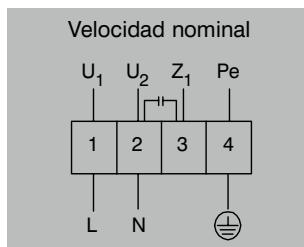

Dimensiones y accesorios

	RKE195	RKE220	RKE225	RKE250	RKE280
C	120	120	165	165	165

DATOS TÉCNICOS	2RKE195-4	2RKE195-2	2RKE200-4	2RKE200-2	2RKE225-4	2RKE225-2	2RKE250-4	2RKE250-2	2RKE280-4
Curva n°:	1	5	2	7	3	8	4	9	6
Tensión (50/60 Hz)	230V	230V	230V	230V	230V	230V	230V	230V	230V
Intensidad Amp.	0,28	0,52	0,34	1,00	0,40	1,48	0,42	1,88	0,82
Potencia W	64	116	76	194	86	304	94	378	174
Velocidad rpm	1405	2535	1390	2630	1400	2605	1395	2655	1420
Protección	IP44	IP44	IP44	IP44	IP44	IP44	IP44	IP44	IP44
Nivel sonoro dB(A)	48	59	52	67	54	69	58	73	62
Regulador manual	REG1,5	REG1,5	REG1,5	REG1,5	REG1,5	REG3	REG1,5	REG3	REG1,5

Modelo	Dimensiones Estándar							
	A x B 500 x 250	A x B 500 x 300	A x B 600 x 300	A x B 600 x 350	A x B 700 x 350	A x B 700 x 400	A x B 800 x 400	
2RKE195	•	•	•	•				
2RKE220		•	•	•	•	•	•	
2RKE225		•	•	•	•	•	•	
2RKE250			•	•	•	•	•	
2RKE280					•	•	•	

Dimensiones y accesorios

	2RKE195	2RKE220	2RKE225	2RKE250	2RKE280
C	120	120	165	165	165

Conexiones

- U₁ Azul / Blue / Bleu
- U₂ Negro / Black / Noir
- Z₁ Marron / Brown / Brun
- Pe Verde-amarillo / Green-yellow / Vert-jaune