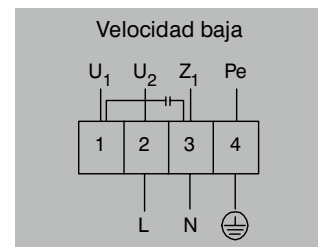

Dimensiones y accesorios

	RKE195	RKE220	RKE225	RKE250	RKE280
C	120	120	165	165	165

DATOS TÉCNICOS	2RKE195-4	2RKE195-2	2RKE200-4	2RKE200-2	2RKE225-4	2RKE225-2	2RKE250-4	2RKE250-2	2RKE280-4
Curva n°:	1	5	2	7	3	8	4	9	6
Tensión (50/60 Hz)	230V	230V	230V	230V	230V	230V	230V	230V	230V
Intensidad Amp.	0,28	0,52	0,34	1,00	0,40	1,48	0,42	1,88	0,82
Potencia W	64	116	76	194	86	304	94	378	174
Velocidad rpm	1405	2535	1390	2630	1400	2605	1395	2655	1420
Protección	IP44	IP44	IP44	IP44	IP44	IP44	IP44	IP44	IP44
Nivel sonoro dB(A)	48	59	52	67	54	69	58	73	62
Regulador manual	REG1,5	REG1,5	REG1,5	REG1,5	REG1,5	REG3	REG1,5	REG3	REG1,5

Modelo	Dimensiones Estándar							
	A x B 500 x 250	A x B 500 x 300	A x B 600 x 300	A x B 600 x 350	A x B 700 x 350	A x B 700 x 400	A x B 800 x 400	
2RKE195	•	•	•	•				
2RKE220		•	•	•	•	•	•	
2RKE225		•	•	•	•	•	•	
2RKE250			•	•	•	•	•	
2RKE280					•	•	•	

Dimensiones y accesorios

	2RKE195	2RKE220	2RKE225	2RKE250	2RKE280
C	120	120	165	165	165

Conexiones

- U₁ Azul / Blue / Bleu
- U₂ Negro / Black / Noir
- Z₁ Marron / Brown / Brun
- Pe Verde-amarillo / Green-yellow / Vert-jaune