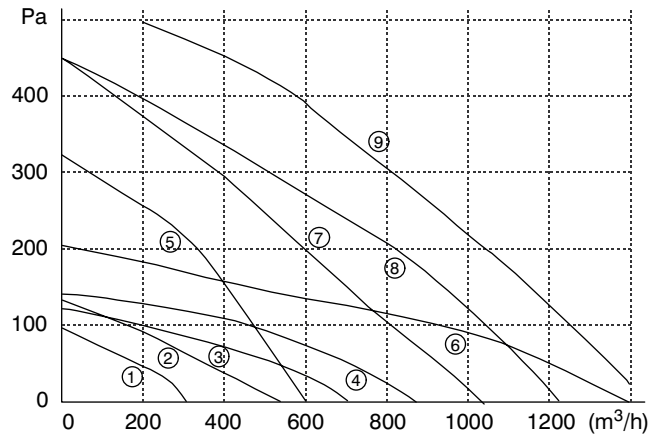

RKE 2RKE®

*Ventiladores en
línea planos para
conducto rectangular
(ventiladores de canal)*

**ENERGY SAVING
TECHNOLOGIES**

DATOS TÉCNICOS	RKE195-4	RKE195-2	RKE200-4	RKE200-2	RKE225-4	RKE225-2	RKE250-4	RKE250-2	RKE280-4
Curva nº:	1	5	2	7	3	8	4	9	6
Tensión (50/60 Hz)	230V	230V	230V	230V	230V	230V	230V	230V	230V
Intensidad Amp.	0,14	0,26	0,17	0,50	0,20	0,74	0,21	0,94	0,41
Potencia W	32	58	38	97	43	152	47	189	86
Velocidad rpm	1405	2535	1390	2630	1400	2605	1395	2655	1420
Protección	IP44	IP44	IP44	IP44	IP44	IP44	IP44	IP44	IP44
Nivel sonoro dB(A)	45	56	49	64	51	66	55	70	59
Regulador manual	REG1,5	REG1,5	REG1,5	REG1,5	REG1,5	REG1,5	REG1,5	REG1,5	REG1,5

Modelo	Dimensiones Estándar							
	A x B 250 x 250	A x B 300 x 250	A x B 300 x 300	A x B 350 x 300	A x B 350 x 350	A x B 400 x 350	A x B 400 x 400	
RKE195	•	•	•	•				
RKE220		•	•	•	•	•	•	
RKE225		•	•	•	•	•	•	
RKE250			•	•	•	•	•	
RKE280					•	•	•	

Dimensiones y accesorios

	RKE195	RKE220	RKE225	RKE250	RKE280
C	120	120	165	165	165

DATOS TÉCNICOS	2RKE195-4	2RKE195-2	2RKE200-4	2RKE200-2	2RKE225-4	2RKE225-2	2RKE250-4	2RKE250-2	2RKE280-4
Curva n°:	1	5	2	7	3	8	4	9	6
Tensión (50/60 Hz)	230V	230V	230V	230V	230V	230V	230V	230V	230V
Intensidad Amp.	0,28	0,52	0,34	1,00	0,40	1,48	0,42	1,88	0,82
Potencia W	64	116	76	194	86	304	94	378	174
Velocidad rpm	1405	2535	1390	2630	1400	2605	1395	2655	1420
Protección	IP44	IP44	IP44	IP44	IP44	IP44	IP44	IP44	IP44
Nivel sonoro dB(A)	48	59	52	67	54	69	58	73	62
Regulador manual	REG1,5	REG1,5	REG1,5	REG1,5	REG1,5	REG3	REG1,5	REG3	REG1,5

Modelo	Dimensiones Estándar							
	A x B 500 x 250	A x B 500 x 300	A x B 600 x 300	A x B 600 x 350	A x B 700 x 350	A x B 700 x 400	A x B 800 x 400	
2RKE195	•	•	•	•				
2RKE220		•	•	•	•	•	•	
2RKE225		•	•	•	•	•	•	
2RKE250			•	•	•	•	•	
2RKE280					•	•	•	