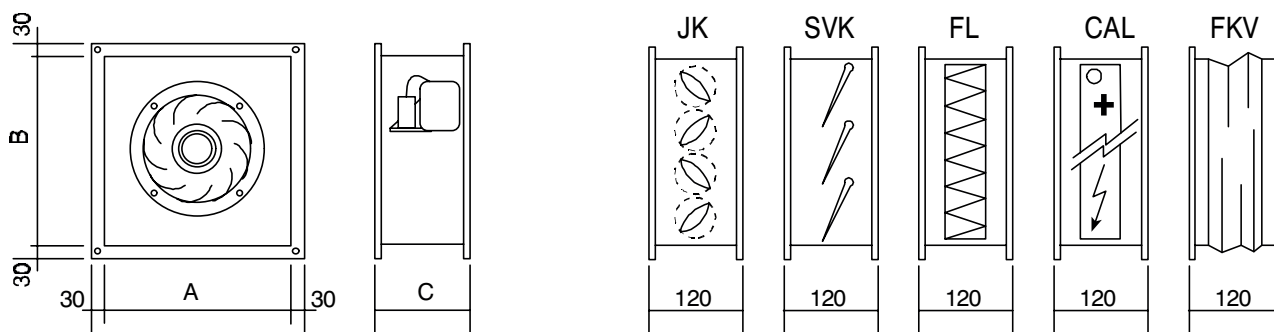

RKE 2RKE®

*Ventiladores en
línea planos para
conducto rectangular
(ventiladores de canal)*

**ENERGY SAVING
TECHNOLOGIES**

DATOS TÉCNICOS	RKE195-4	RKE195-2	RKE200-4	RKE200-2	RKE225-4	RKE225-2	RKE250-4	RKE250-2	RKE280-4
Curva nº:	1	5	2	7	3	8	4	9	6
Tensión (50/60 Hz)	230V	230V	230V	230V	230V	230V	230V	230V	230V
Intensidad Amp.	0,14	0,26	0,17	0,50	0,20	0,74	0,21	0,94	0,41
Potencia W	32	58	38	97	43	152	47	189	86
Velocidad rpm	1405	2535	1390	2630	1400	2605	1395	2655	1420
Protección	IP44	IP44	IP44	IP44	IP44	IP44	IP44	IP44	IP44
Nivel sonoro dB(A)	45	56	49	64	51	66	55	70	59
Regulador manual	REG1,5	REG1,5	REG1,5	REG1,5	REG1,5	REG1,5	REG1,5	REG1,5	REG1,5

Modelo	Dimensiones Estándar							
	A x B 250 x 250	A x B 300 x 250	A x B 300 x 300	A x B 350 x 300	A x B 350 x 350	A x B 400 x 350	A x B 400 x 400	
RKE195	•	•	•	•				
RKE220		•	•	•	•	•	•	
RKE225		•	•	•	•	•	•	
RKE250			•	•	•	•	•	
RKE280					•	•	•	

Dimensiones y accesorios

	RKE195	RKE220	RKE225	RKE250	RKE280
C	120	120	165	165	165

DATOS TÉCNICOS	2RKE195-4	2RKE195-2	2RKE200-4	2RKE200-2	2RKE225-4	2RKE225-2	2RKE250-4	2RKE250-2	2RKE280-4
Curva n°:	1	5	2	7	3	8	4	9	6
Tensión (50/60 Hz)	230V	230V	230V	230V	230V	230V	230V	230V	230V
Intensidad Amp.	0,28	0,52	0,34	1,00	0,40	1,48	0,42	1,88	0,82
Potencia W	64	116	76	194	86	304	94	378	174
Velocidad rpm	1405	2535	1390	2630	1400	2605	1395	2655	1420
Protección	IP44	IP44	IP44	IP44	IP44	IP44	IP44	IP44	IP44
Nivel sonoro dB(A)	48	59	52	67	54	69	58	73	62
Regulador manual	REG1,5	REG1,5	REG1,5	REG1,5	REG1,5	REG3	REG1,5	REG3	REG1,5

Modelo	Dimensiones Estándar							
	A x B 500 x 250	A x B 500 x 300	A x B 600 x 300	A x B 600 x 350	A x B 700 x 350	A x B 700 x 400	A x B 800 x 400	
2RKE195	•	•	•	•				
2RKE220		•	•	•	•	•	•	
2RKE225		•	•	•	•	•	•	
2RKE250			•	•	•	•	•	
2RKE280					•	•	•	