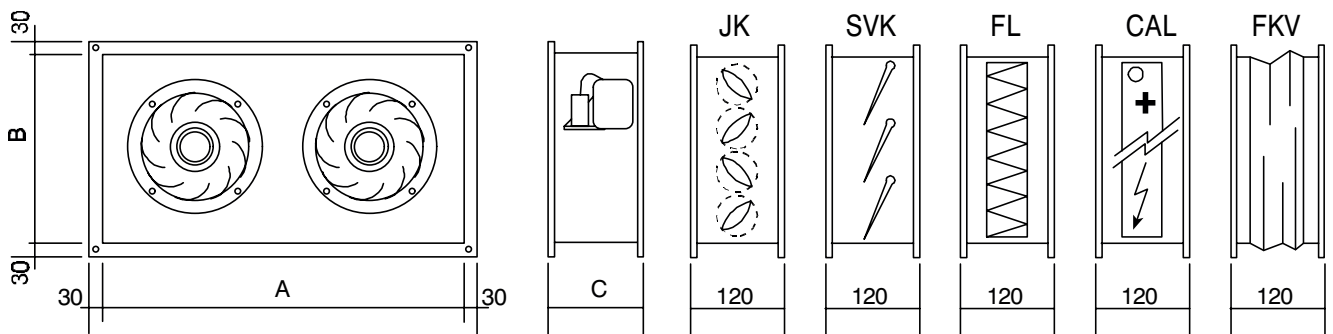

Modelo	Dimensiones Estándar							
	A x B 250 x 250	A x B 300 x 250	A x B 300 x 300	A x B 350 x 300	A x B 350 x 350	A x B 400 x 350	A x B 400 x 400	
RKE195	•	•	•	•				
RKE220		•	•	•	•	•	•	
RKE225		•	•	•	•	•	•	
RKE250			•	•	•	•	•	
RKE280					•	•	•	

Dimensiones y accesorios

	RKE195	RKE220	RKE225	RKE250	RKE280
C	120	120	165	165	165

DATOS TÉCNICOS	2RKE195-4	2RKE195-2	2RKE200-4	2RKE200-2	2RKE225-4	2RKE225-2	2RKE250-4	2RKE250-2	2RKE280-4
Curva n°:	1	5	2	7	3	8	4	9	6
Tensión (50/60 Hz)	230V	230V	230V	230V	230V	230V	230V	230V	230V
Intensidad Amp.	0,28	0,52	0,34	1,00	0,40	1,48	0,42	1,88	0,82
Potencia W	64	116	76	194	86	304	94	378	174
Velocidad rpm	1405	2535	1390	2630	1400	2605	1395	2655	1420
Protección	IP44	IP44	IP44	IP44	IP44	IP44	IP44	IP44	IP44
Nivel sonoro dB(A)	48	59	52	67	54	69	58	73	62
Regulador manual	REG1,5	REG1,5	REG1,5	REG1,5	REG1,5	REG3	REG1,5	REG3	REG1,5

Modelo	Dimensiones Estándar							
	A x B 500 x 250	A x B 500 x 300	A x B 600 x 300	A x B 600 x 350	A x B 700 x 350	A x B 700 x 400	A x B 800 x 400	
2RKE195	•	•	•	•				
2RKE220		•	•	•	•	•	•	
2RKE225		•	•	•	•	•	•	
2RKE250			•	•	•	•	•	
2RKE280					•	•	•	

Dimensiones y accesorios

	2RKE195	2RKE220	2RKE225	2RKE250	2RKE280
C	120	120	165	165	165

Conexiones

- U₁ Azul / Blue / Bleu
- U₂ Negro / Black / Noir
- Z₁ Marron / Brown / Brun
- Pe Verde-amarillo / Green-yellow / Vert-jaune