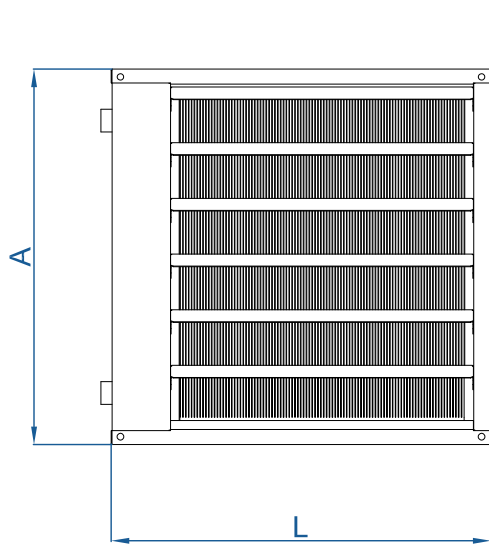

LEFT SIDE LATERAL PIPES POSITON
Tuberías de Agua al lado Izquierdo

Standard / Estándar

(Front View / Vista Frontal)

(Left Side View / Vista Izquierda)

RIGHT SIDE LATERAL PIPES POSITON
Tuberías de Agua al lado Derecho

Without Price Increasing / Sin Incremento de Precio

(Right Side View / Vista Derecha)

(Front View / Vista Frontal)

	L	A	B	C
Aeroterm Basic 350	544	537	330	5
Aeroterm Basic 450	634	627	340	6