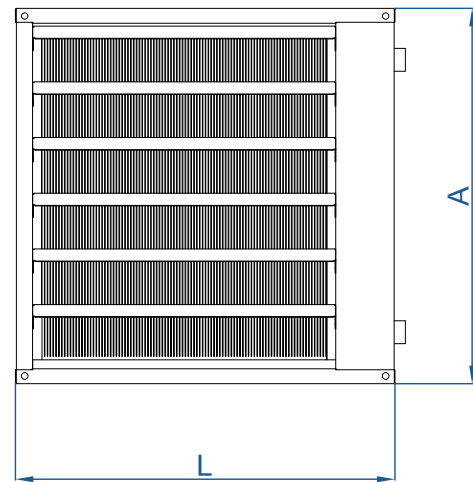

LEFT SIDE LATERAL PIPES POSITON
Tuberías de Agua al lado Izquierdo

Standard / Estándar

(Front View / Vista Frontal)

(Left Side View / Vista Izquierda)

RIGHT SIDE LATERAL PIPES POSITON
Tuberías de Agua al lado Derecho

Without Price Increasing / Sin Incremento de Precio

(Right Side View / Vista Derecha)

(Front View / Vista Frontal)

	L	A	B	C
Aeroterm Basic 350	544	537	330	5
Aeroterm Basic 450	634	627	340	6