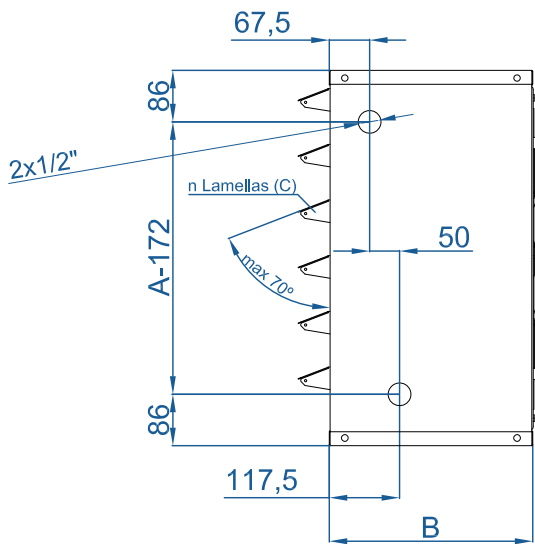

LEFT SIDE LATERAL PIPES POSITON
Tuberías de Agua al lado Izquierdo

Standard / Estándar

(Front View / Vista Frontal)

(Left Side View / Vista Izquierda)

RIGHT SIDE LATERAL PIPES POSITON
Tuberías de Agua al lado Derecho

Without Price Increasing / Sin Incremento de Precio

(Right Side View / Vista Derecha)

(Front View / Vista Frontal)

	L	A	B	C
Aeroterm Basic 350	544	537	330	5
Aeroterm Basic 450	634	627	340	6