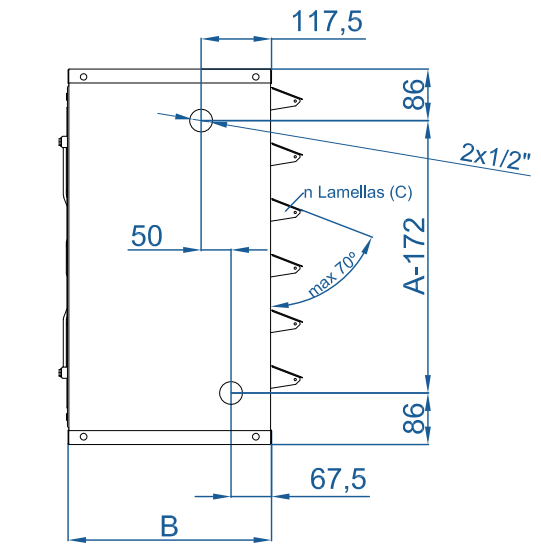

LEFT SIDE LATERAL PIPES POSITON
Tuberías de Agua al lado Izquierdo

Standard / Estándar

(Front View / Vista Frontal)

(Left Side View / Vista Izquierda)

RIGHT SIDE LATERAL PIPES POSITON
Tuberías de Agua al lado Derecho

Without Price Increasing / Sin Incremento de Precio

(Right Side View / Vista Derecha)

(Front View / Vista Frontal)

	L	A	B	C
Aeroterm Basic 350	544	537	330	5
Aeroterm Basic 450	634	627	340	6