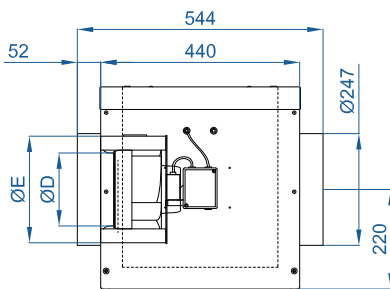

#### ZEROBOX 150

Model	D	E
ZA 150 - RMEC 19240 G9	Ø125	Ø192

#### ZEROBOX 200

Model	D	E
ZA 200 - RMEC 22045 G9	Ø152	Ø220

#### ZEROBOX 250

Model	D	E
ZA 250 - RMAC 25050	Ø167	Ø250
ZA 250 - RMEC 25050 G9		
ZA 250 - RMEC 25050 V8		

#### ZEROBOX 315

Model	D	E
ZA 315 - RMEC 28080 V8	Ø189	Ø280
ZA 315 - RMEC 33788 V8	Ø202	Ø337