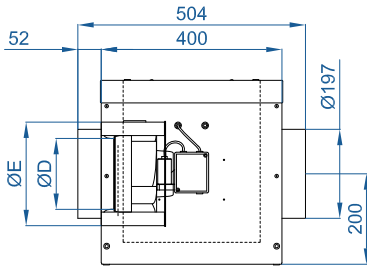

#### ZEROBOX 150

Model	D	E
ZA 150 - RMEC 19240 G9	Ø125	Ø192

#### ZEROBOX 200

Model	D	E
ZA 200 - RMEC 22045 G9	Ø152	Ø220

#### ZEROBOX 250

Model	D	E
ZA 250 - RMAC 25050	Ø167	Ø250
ZA 250 - RMEC 25050 G9		
ZA 250 - RMEC 25050 V8		

#### ZEROBOX 315

Model	D	E
ZA 315 - RMEC 28080 V8	Ø189	Ø280
ZA 315 - RMEC 33788 V8	Ø202	Ø337