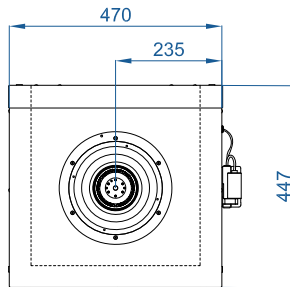

#### ZEROBOX 250

Model	D	E
ZA 250 - RMAC 25050	Ø167	Ø250
ZA 250 - RMEC 25050 G9		
ZA 250 - RMEC 25050 V8		

#### ZEROBOX 315

Model	D	E
ZA 315 - RMEC 28080 V8	Ø189	Ø280
ZA 315 - RMEC 33788 V8	Ø202	Ø337