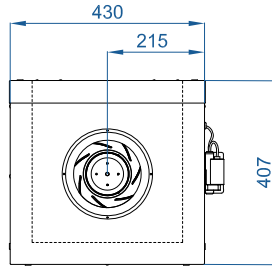

ZEROBOX 200

Model	D	E
ZA 200 - RMEC 22045 G9	Ø152	Ø220