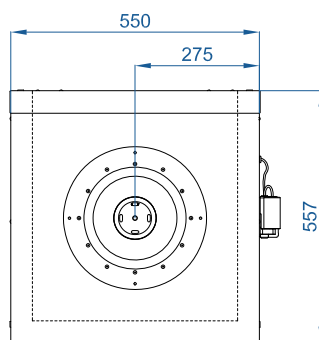

#### ZEROBOX 150

Model	D	E
ZA 150 - RMEC 19240 G9	Ø125	Ø192

#### ZEROBOX 200

Model	D	E
ZA 200 - RMEC 22045 G9	Ø152	Ø220

#### ZEROBOX 250

Model	D	E
ZA 250 - RMAC 25050	Ø167	Ø250
ZA 250 - RMEC 25050 G9		
ZA 250 - RMEC 25050 V8		

#### ZEROBOX 315

Model	D	E
ZA 315 - RMEC 28080 V8	Ø189	Ø280
ZA 315 - RMEC 33788 V8	Ø202	Ø337