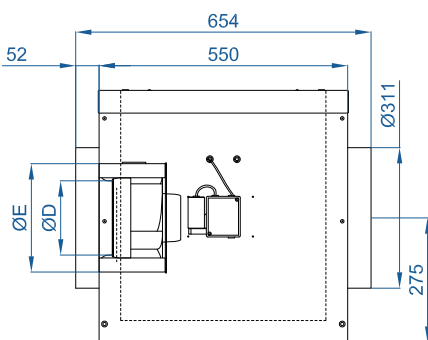

#### ZEROBOX 150

Model	D	E
ZA 150 - RMEC 19240 G9	Ø125	Ø192

#### ZEROBOX 200

Model	D	E
ZA 200 - RMEC 22045 G9	Ø152	Ø220

#### ZEROBOX 250

Model	D	E
ZA 250 - RMAC 25050	Ø167	Ø250
ZA 250 - RMEC 25050 G9		
ZA 250 - RMEC 25050 V8		

#### ZEROBOX 315

Model	D	E
ZA 315 - RMEC 28080 V8	Ø189	Ø280
ZA 315 - RMEC 33788 V8	Ø202	Ø337