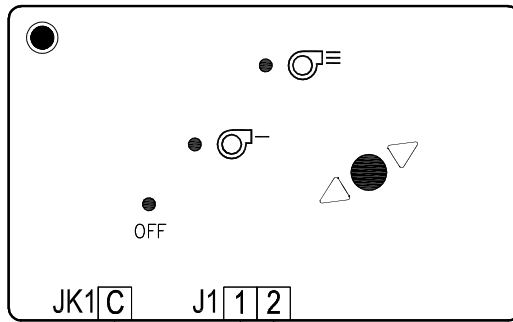

Regulador de 2 velocidades
2 speed controller

Marcha/Paro externo (opcional) 30 segundos de retardo
External ON/OFF (optional) 30 seconds delay

8

230Vx1 / 50Hz 3

K7 n°2 (opcional, máximo 12)
K7 n°2 (optional, maximum 12)