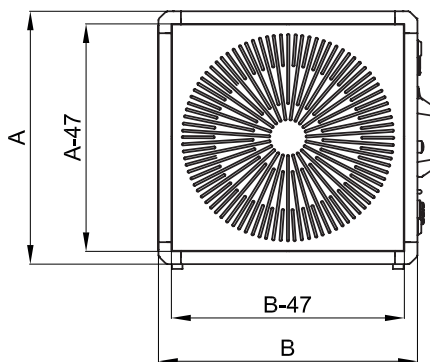

Aire Sucio

Dimensiones

Modelo	A	B
KleenBox 46/46	467	467
KleenBox 46/76	467	767
KleenBox 76/76	767	767

Completa gama para satisfacer todos los requerimientos