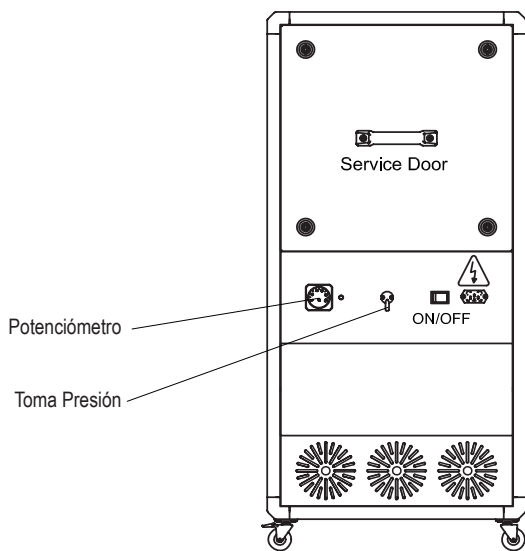

Características

KleenBox

99,995% Pure Air

- Unidad de filtración y purificación de aire de alta eficiencia con tres etapas de filtración:
 - G4 (ZLM) prefiltro según norma EN779
 - F7 filtro intermedio según norma EN779
 - H14 filtro absoluto con eficiencia del 99,995% según norma EN1822 y sellado con poliuretano para la filtración del 100% del aire
- La recirculación continua del aire interior a través de las tres etapas de filtración garantiza la purificación del aire eliminando las partículas y contaminantes tales como: polvo, polen, esporas, bacterias, virus y partículas finas PM10, PM2,5 y PM1. Bajo pedido puede incorporar un filtro de carbón activado para eliminar gases y olores.
- Estructura con perfil de aluminio insonorizada con paneles sándwich de acero galvanizado con 25mm de aislamiento acústico de fibra de vidrio y atenuador sonoro a la entrada del ventilador que absorbe el 55% del ruido según norma EN12086. Panel de registro de fácil acceso para la sustitución de los filtros. En opción, pintado en RAL 9016.
- Ventilador de pala hacia atrás con motor EC de rotor externo de alta eficiencia y muy bajo consumo, regulable 0-100% electrónicamente vía 0-10V.
- Interruptor ON/OFF, potenciómetro para la regulación progresiva sin etapas del caudal de aire 0-100% e indicador visual de alarma de filtro sucio mediante presostato diferencial de presión integrados en el equipo.
- Cable de alimentación Plug&Play de 2 metros.
- Unidad vertical Plug&Play con ruedas robustas de acero y silicona con freno para facilitar su desplazamiento y sujeción.

99,995%
Aire Puro

Filtración absoluta HEPA H14
con prefiltros G4 y F7

Partículas (PM1, PM2.5, PM10)

Polvo y Polen

Virus y Bacterias

+

+

Aire Sucio

Aire Sucio

Dimensiones

Modelo	A	B
KleenBox 46/46	467	467
KleenBox 46/76	467	767
KleenBox 76/76	767	767

Completa gama para satisfacer todos los requerimientos