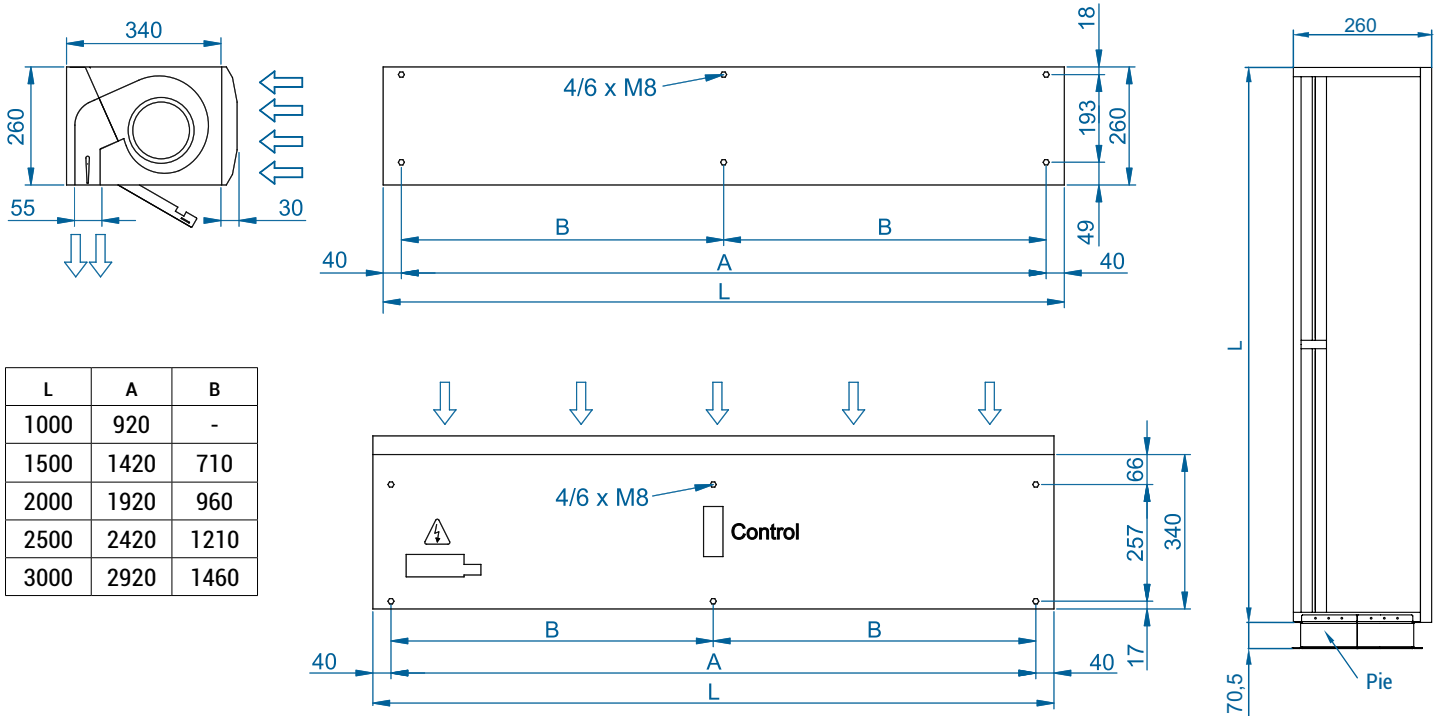

Programa de selección

Dimensiones

Accesorios opcionales

Soportes

Soporte rail
SPWR

Soporte silentblock
SPANG-SIL / SLB

Cables de
suspensión SPCT

Soporte pared Omega
SPT3