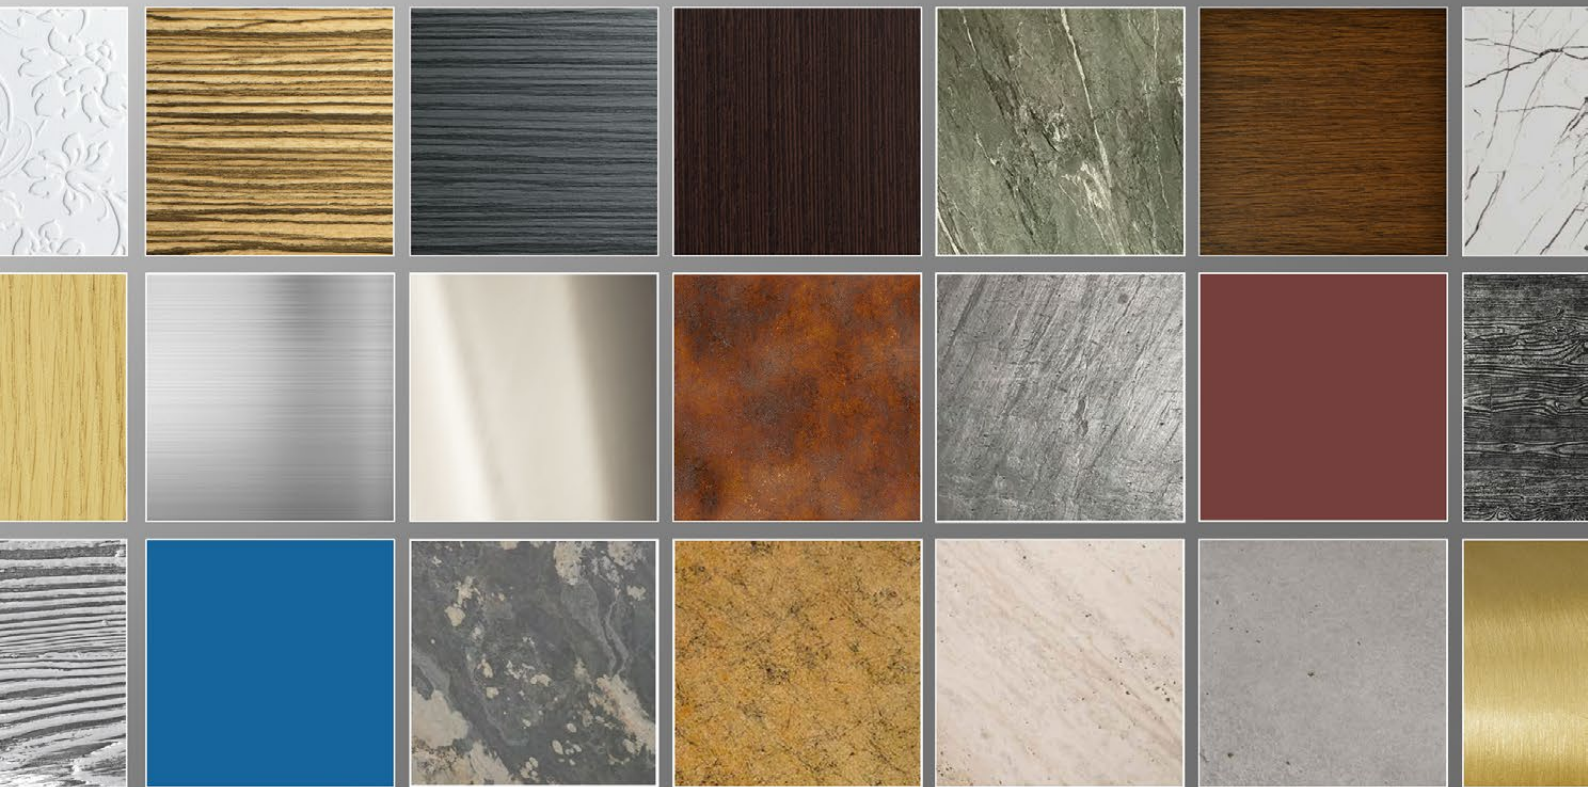

Conca de Barberà, 6 - Pol. Ind. Pla de la Bruguera
E-08211 Castellar del Vallès (Barcelona) Spain

+ 34 93 715 99 88

airtecnics@airtecnics.com

www.airtecnics.com

NOFCAT05026 2025R0

We reserve the right to modify design and specifications without prior notice.