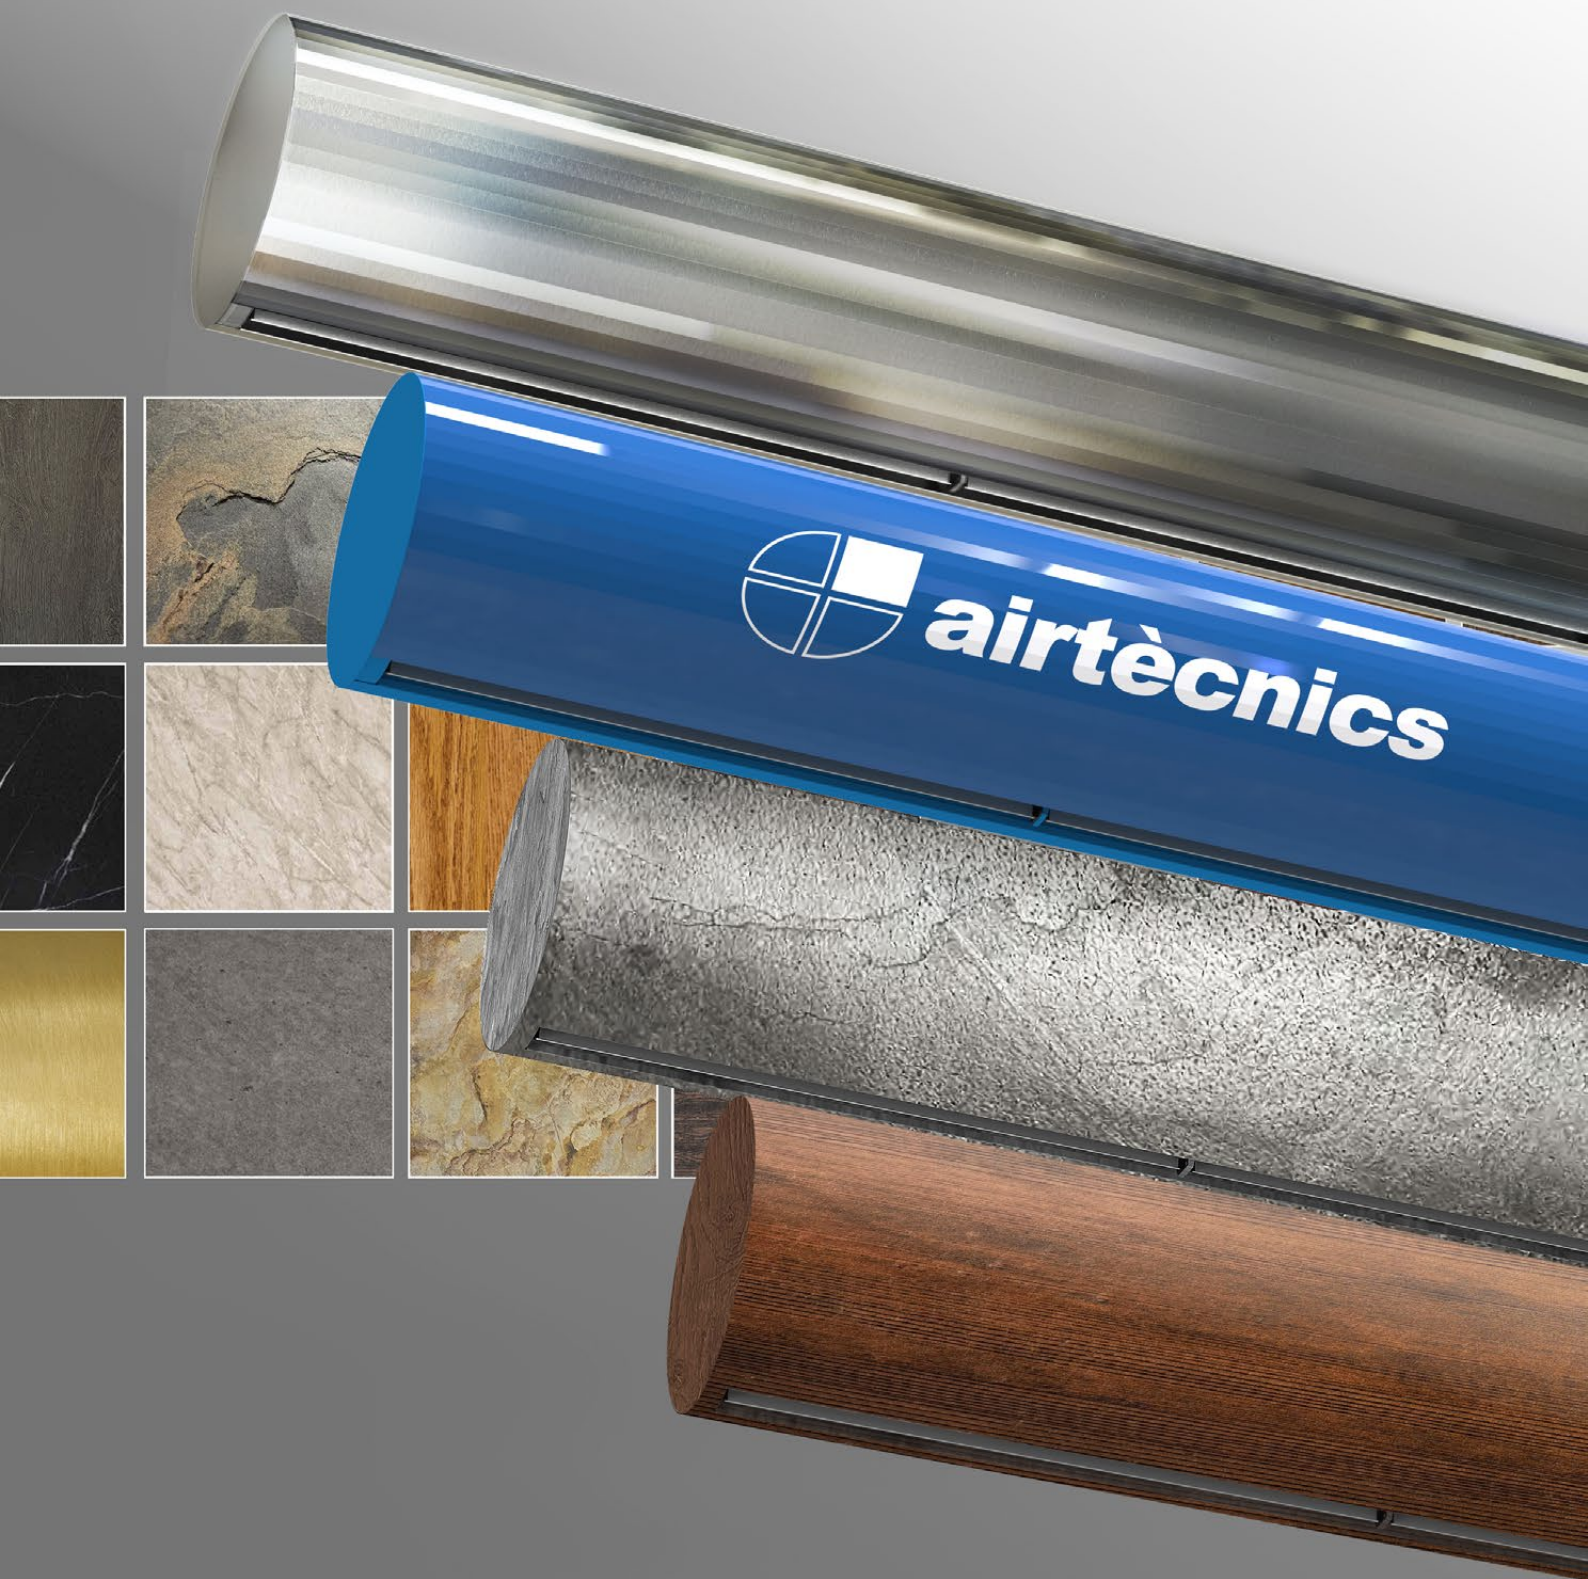

rund

FINISHES catalogue

Cortina de aire RUND

La cilíndrica decorativa

La cortina de aire decorativa RUND, de forma cilíndrica, es ideal para entradas y edificios donde se requiere clase, elegancia y majestuosidad.

Esta cortina de aire cuenta con una amplia gama de accesorios y configuraciones para adaptarse a cualquier necesidad. Con brazos cilíndricos de acero inoxidable en la pared o el techo, postes sobre la puerta, suspendidos con varillas de acero o en posición vertical, su versatilidad hace que cada instalación sea única.

Con paneles autoportantes con marco de acero y dos diseños de cubiertas disponibles: en forma facetada o totalmente lisa. Acabado en pintura epoxi-poliéster blanco RAL 9016 o gris RAL 9006 de serie. Otros colores o acabados en acero inoxidable disponibles bajo petición.