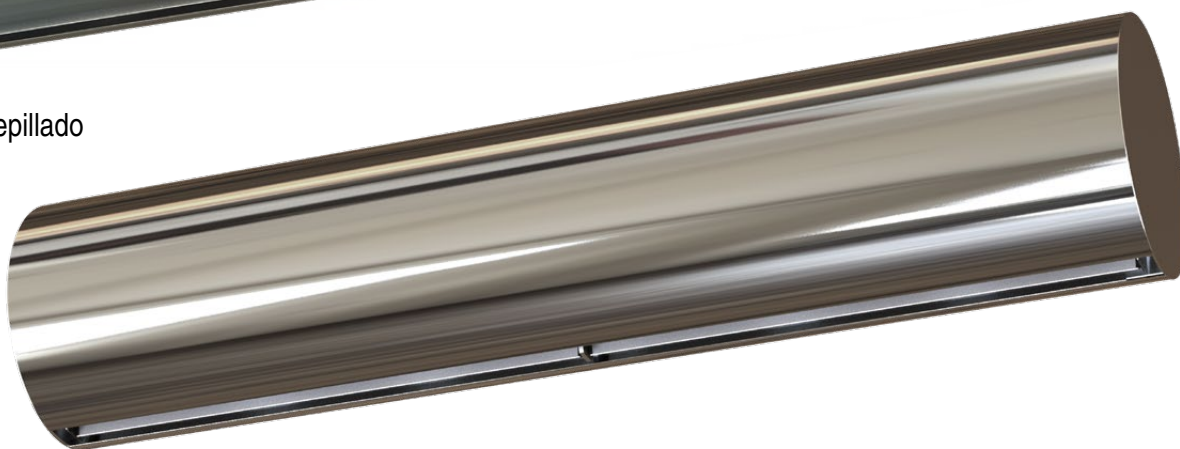

Inox Pulido (Efecto Espejo)

La Línea Acero Inoxidable proporciona diferentes acabados superficiales, como satinado o pulido (efecto espejo). Un material único y estético muy elegido por arquitectos y diseñadores de interiores.