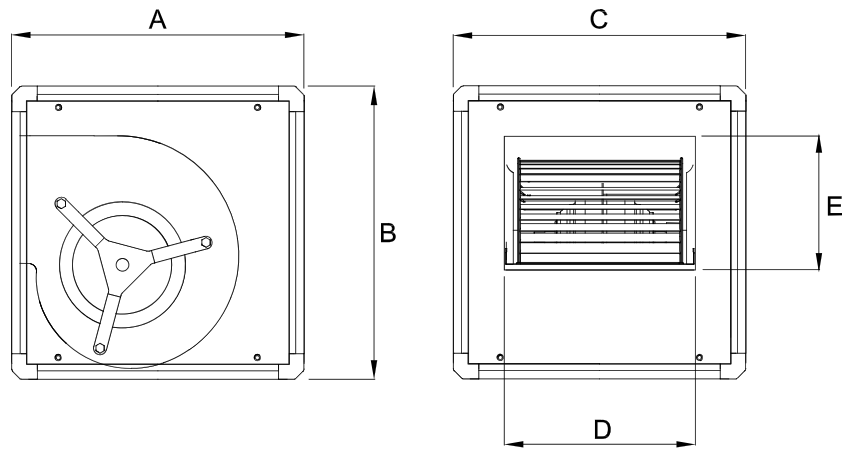

Dimensiones

	A	B	C	D	E
AIRBOX 22-1402	327	212	402	98	98
AIRBOX 22-1602K	327	212	402	98	98
AIRBOX 22-1602	327	212	402	98	98
AIRBOX 25-1202	327	242	402	148	70
AIRBOX 25-1332	327	242	402	215	71
AIRBOX 25-1334	327	242	402	215	71
AIRBOX 33-1332	327	327	402	233	105
AIRBOX 33-146 EC	327	327	402	233	105
AIRBOX 33-1334	327	327	402	233	105
AIRBOX 33-1464	327	327	402	233	105
AIRBOX 33-1464L	327	327	402	233	105
AIRBOX 41-160 EC	402	402	402	233	99
AIRBOX 41-1332	402	402	402	233	105
AIRBOX 41-7/74	402	402	402	234	212
AIRBOX 41-7/76	402	402	402	234	212
AIRBOX 47-9/74	465	465	465	235	266
AIRBOX 47-7/94	465	465	465	303	212
AIRBOX 54-9/74D	537	537	537	235	266
AIRBOX 54-9/76	537	537	537	235	266
AIRBOX 54-9/94	537	537	537	304	266
AIRBOX 54-9/96	537	537	537	304	266
AIRBOX 64-10/104	635	635	635	335	296
AIRBOX 64-10/104D	635	635	635	335	296
AIRBOX 64-10/106	635	635	635	335	296
AIRBOX 77-12/126	765	765	765	400	345
AIRBOX 77-12/126D	765	765	765	400	345