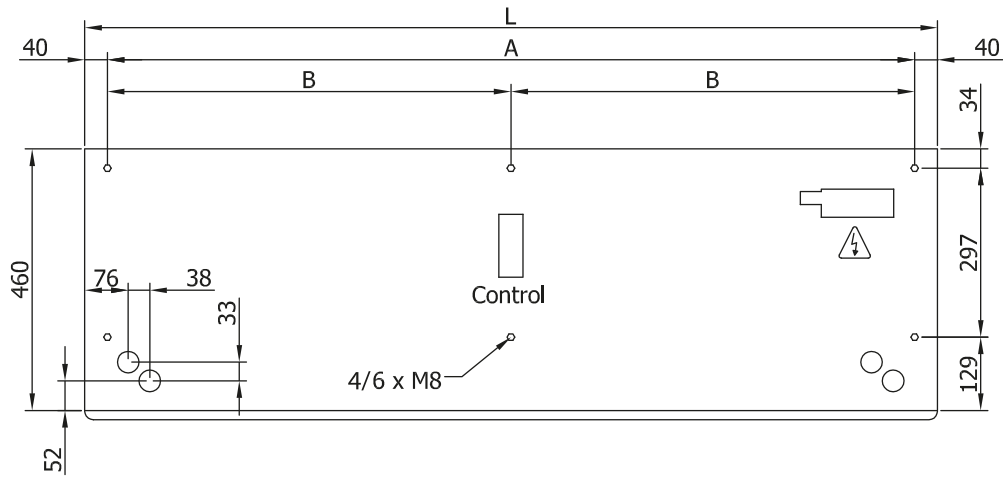

## Especificaciones

50Hz

Bomba Calor - VRF		
Modelo	Caudal Nominal (m³/h)	Altura Recomendada (m)
BB 1000 VRF17-HA	3510	5-7
BB 1500 VRF24-HA	4680	5-7
BB 2000 VRF35-HA	7020	5-7
BB 2500 VRF43-HA	8190	5-7
BB 3000 VRF47-HA	9360	5-7

Dimensiones

L	A	B
1000	920	-
1500	1420	710
2000	1920	960
2500	2420	1210
3000	2920	1460