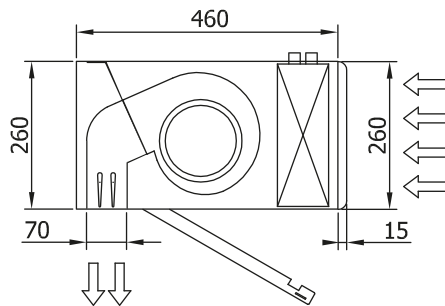

Especificaciones

50Hz

Bomba Calor - VRF		
Modelo	Caudal Nominal (m³/h)	Alcance Recomendado (m)
BB 1000 VRF17-HA	3510	4-7
BB 1500 VRF24-HA	4680	4-7
BB 2000 VRF35-HA	7020	4-7
BB 2500 VRF43-HA	8190	4-7
BB 3000 VRF47-HA	9360	4-7

Dimensiones

L	A	B
1000	920	-
1500	1420	710
2000	1920	960
2500	2420	1210
3000	2920	1460