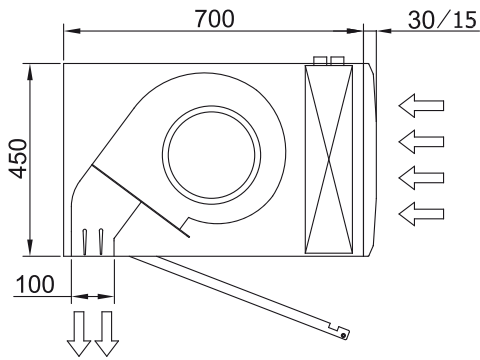

## Especificaciones

50Hz

Bomba Calor - VRF		
Modelo	Caudal Nominal (m³/h)	Altura Recomendada (m)
L 1000 VRF19-HA	3525	4-5
L 1500 VRF29-HA	5300	4-5
L 2000 VRF34-HA	7050	4-5
L 2500 VRF43-HA	8800	4-5
L 3000 VRF49-HA	10600	4-5
XL 1000 VRF23-HA	4550	5-7
XL 1500 VRF34-HA	6850	5-7
XL 2000 VRF47-HA	9100	5-7
XL 2500 VRF61-HA	11400	5-7
XL 3000 VRF74-HA	13600	5-7

Dimensiones

L	A	B
1000	920	-
1500	1420	710
2000	1920	960
2500	2420	1210
3000	2920	1460