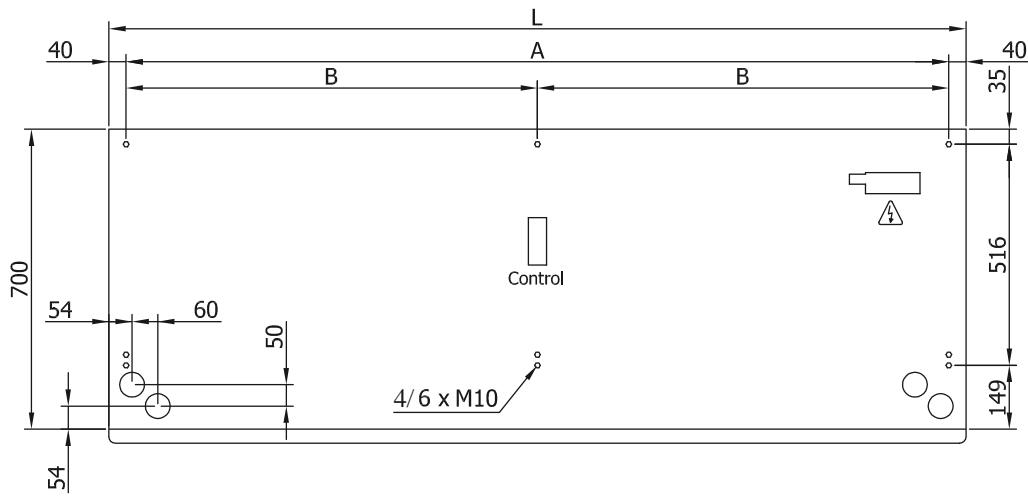

## Especificaciones

50Hz

Bomba Calor - VRF		
Modelo	Caudal Nominal (m³/h)	Altura Recomendada (m)
L 1000 VRF19-HA	3525	4-5
L 1500 VRF29-HA	5300	4-5
L 2000 VRF34-HA	7050	4-5
L 2500 VRF43-HA	8800	4-5
L 3000 VRF49-HA	10600	4-5
XL 1000 VRF23-HA	4550	5-7
XL 1500 VRF34-HA	6850	5-7
XL 2000 VRF47-HA	9100	5-7
XL 2500 VRF61-HA	11400	5-7
XL 3000 VRF74-HA	13600	5-7

Dimensiones

L	A	B
1000	920	-
1500	1420	710
2000	1920	960
2500	2420	1210
3000	2920	1460