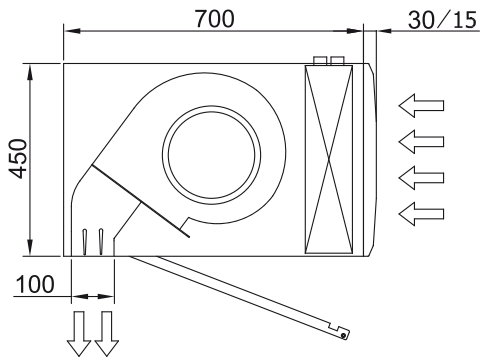

Especificaciones

50Hz

Bomba Calor - VRF		
Modelo	Caudal Nominal (m³/h)	Altura Recomendada (m)
L 1000 VRF19-HA	3525	4-5
L 1500 VRF29-HA	5300	4-5
L 2000 VRF34-HA	7050	4-5
L 2500 VRF43-HA	8800	4-5
L 3000 VRF49-HA	10600	4-5
XL 1000 VRF23-HA	4550	5-7
XL 1500 VRF34-HA	6850	5-7
XL 2000 VRF47-HA	9100	5-7
XL 2500 VRF61-HA	11400	5-7
XL 3000 VRF74-HA	13600	5-7

Dimensiones

L	A	B
1000	920	-
1500	1420	710
2000	1920	960
2500	2420	1210
3000	2920	1460