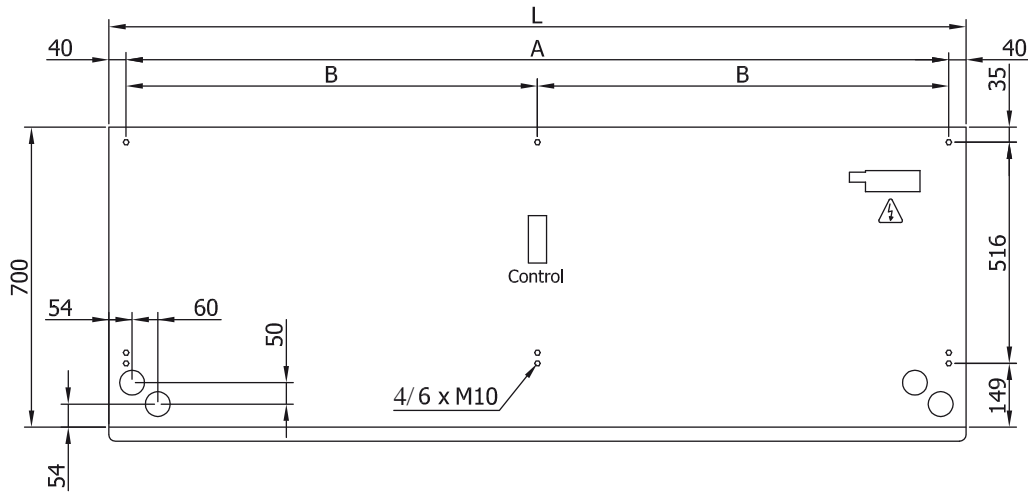

Especificaciones

50Hz

Bomba Calor - VRF		
Modelo	Caudal Nominal (m³/h)	Altura Recomendada (m)
L 1000 VRF19-HA	3525	4-5
L 1500 VRF29-HA	5300	4-5
L 2000 VRF34-HA	7050	4-5
L 2500 VRF43-HA	8800	4-5
L 3000 VRF49-HA	10600	4-5
XL 1000 VRF23-HA	4550	5-7
XL 1500 VRF34-HA	6850	5-7
XL 2000 VRF47-HA	9100	5-7
XL 2500 VRF61-HA	11400	5-7
XL 3000 VRF74-HA	13600	5-7

Dimensiones

L	A	B
1000	920	-
1500	1420	710
2000	1920	960
2500	2420	1210
3000	2920	1460