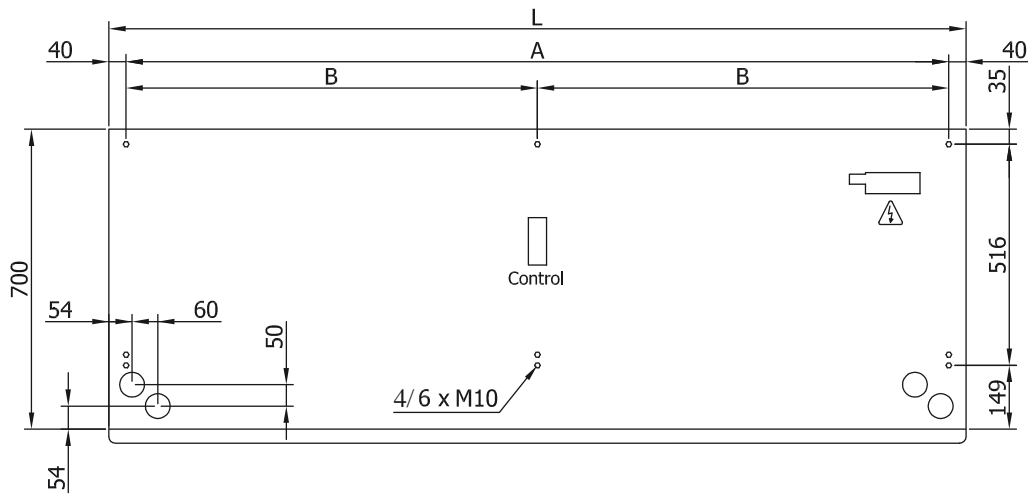

Especificaciones

50Hz

Bomba Calor - VRF		
Modelo	Caudal Nominal (m³/h)	Altura Recomendada (m)
L 1000 VRF19-HA	3525	4-5
L 1500 VRF29-HA	5300	4-5
L 2000 VRF34-HA	7050	4-5
L 2500 VRF43-HA	8800	4-5
L 3000 VRF49-HA	10600	4-5
XL 1000 VRF23-HA	4550	5-7
XL 1500 VRF34-HA	6850	5-7
XL 2000 VRF47-HA	9100	5-7
XL 2500 VRF61-HA	11400	5-7
XL 3000 VRF74-HA	13600	5-7

Dimensiones

L	A	B
1000	920	-
1500	1420	710
2000	1920	960
2500	2420	1210
3000	2920	1460