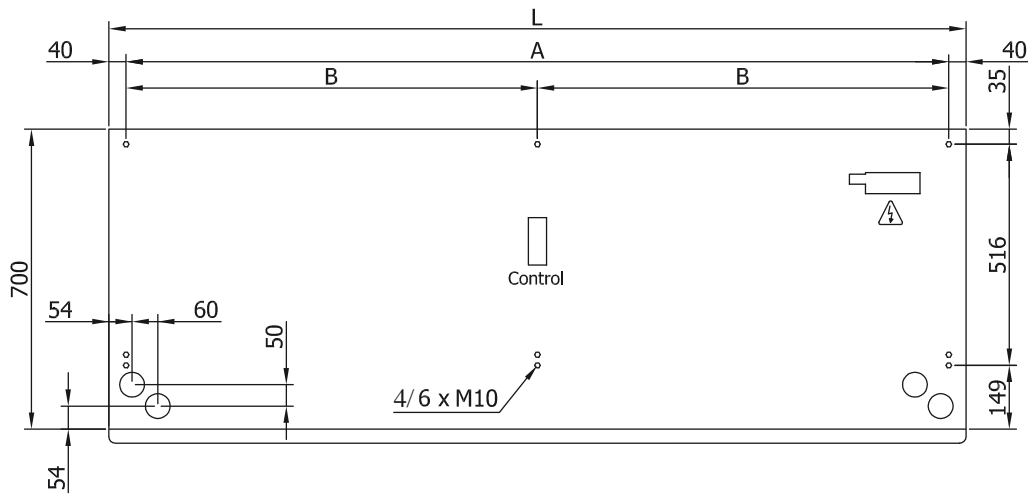

Especificaciones

50Hz

Bomba Calor - VRF		
Modelo	Caudal Nominal (m³/h)	Altura Recomendada (m)
L 1000 VRF19-MD	3525	4-5
L 1500 VRF29-MD	5300	4-5
L 2000 VRF34-MD	7050	4-5
L 2500 VRF43-MD	8800	4-5
L 3000 VRF49-MD	10600	4-5
XL 1000 VRF26-MD	4550	5-7
XL 1500 VRF40-MD	6850	5-7
XL 2000 VRF47-MD	9100	5-7
XL 2500 VRF61-MD	11400	5-7
XL 3000 VRF74-MD	13600	5-7

Dimensiones

L	A	B
1000	920	-
1500	1420	710
2000	1920	960
2500	2420	1210
3000	2920	1460