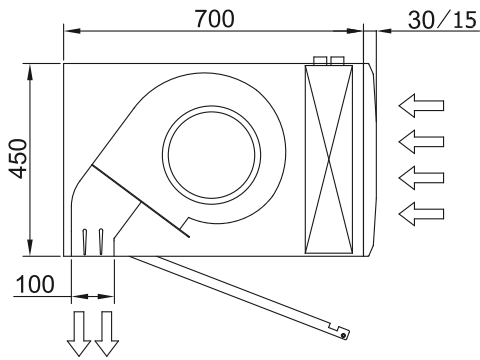

Especificaciones

50Hz

Bomba Calor - VRF		
Modelo	Caudal Nominal (m³/h)	Altura Recomendada (m)
L 1000 VRF19-MD	3525	4-5
L 1500 VRF29-MD	5300	4-5
L 2000 VRF34-MD	7050	4-5
L 2500 VRF43-MD	8800	4-5
L 3000 VRF49-MD	10600	4-5
XL 1000 VRF26-MD	4550	5-7
XL 1500 VRF40-MD	6850	5-7
XL 2000 VRF47-MD	9100	5-7
XL 2500 VRF61-MD	11400	5-7
XL 3000 VRF74-MD	13600	5-7

Dimensiones

L	A	B
1000	920	-
1500	1420	710
2000	1920	960
2500	2420	1210
3000	2920	1460