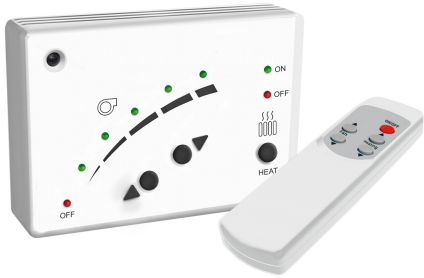

## Características

- Control agua
- 5 velocidades de ventilación
- Interruptor electro válvula