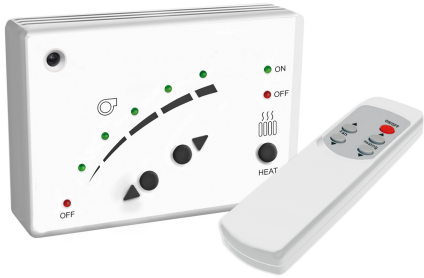

Características

- Control agua
- 5 velocidades de ventilación
- Interruptor electro válvula