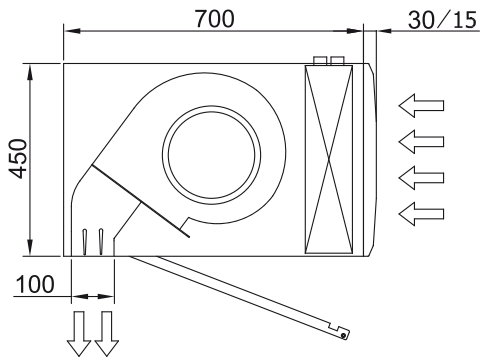

Specifications

50Hz

Heat Pump - VRF		
Model	Nominal Airflow (m³/h)	Recommended Installation Height (m)
L 1000 VRF19-MD	3525	4-5
L 1500 VRF29-MD	5300	4-5
L 2000 VRF34-MD	7050	4-5
L 2500 VRF43-MD	8800	4-5
L 3000 VRF49-MD	10600	4-5
XL 1000 VRF26-MD	4550	5-7
XL 1500 VRF40-MD	6850	5-7
XL 2000 VRF47-MD	9100	5-7
XL 2500 VRF61-MD	11400	5-7
XL 3000 VRF74-MD	13600	5-7

Dimensions

L	A	B
1000	920	-
1500	1420	710
2000	1920	960
2500	2420	1210
3000	2920	1460