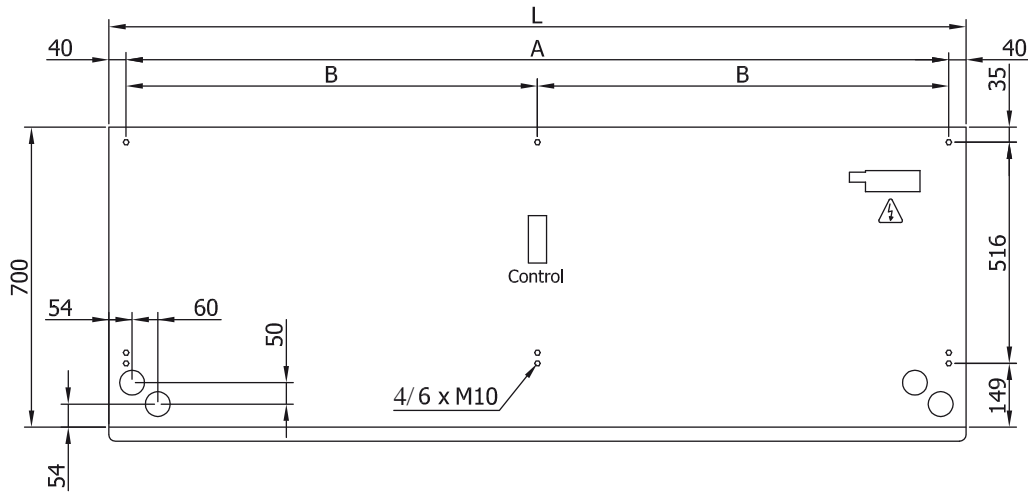

Specifications

50Hz

Heat Pump - VRF		
Model	Nominal Airflow (m³/h)	Recommended Installation Height (m)
L 1000 VRF19-MD	3525	4-5
L 1500 VRF29-MD	5300	4-5
L 2000 VRF34-MD	7050	4-5
L 2500 VRF43-MD	8800	4-5
L 3000 VRF49-MD	10600	4-5
XL 1000 VRF26-MD	4550	5-7
XL 1500 VRF40-MD	6850	5-7
XL 2000 VRF47-MD	9100	5-7
XL 2500 VRF61-MD	11400	5-7
XL 3000 VRF74-MD	13600	5-7

Dimensions

L	A	B
1000	920	-
1500	1420	710
2000	1920	960
2500	2420	1210
3000	2920	1460